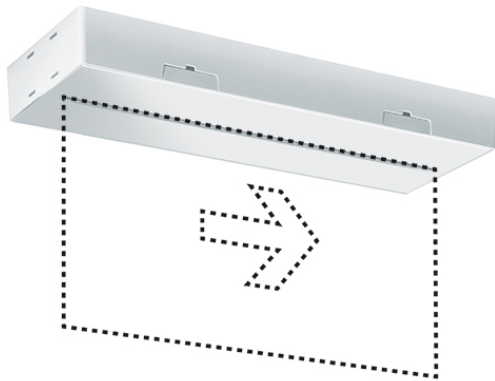

SLX EL LED DISPLAY 3h 24m IR SM

Номер артикула **GTIN**
 EN10077371 4015120077371

Технические характеристики

Общие сведения	
Категория устройства	Световые указатели
Интерфейс пользователя	ИК-пульта ДУ
Возможно дистанционное управление	✓
Соответствие	CE, EAC, RoHS, WEEE
Гарантия	5 года
КРЕПЛЕНИЕ	
Тип монтажа	Структура
Место монтажа	Потолок / стена
Монтажные размеры	Монтажная длина: 370 mm x Монтажная ширина: 115 mm x Глубина монтажа: 66 mm
Тип подключения	штепсельный зажим
Поперечное сечение подключаемого кабеля	1.50 – 2.50 mm ²
Количество контактов	2
КОРПУС	
Примерные	Длина 328 mm x Ширина 108 mm x Высота/глубина 195 mm
Масса	529 g
Материал	УФ-стабилизированный поликарбонат

Описание изделия

- Аварийный светильник с одним аккумулятором, с обозначением пути эвакуации, с продолжительностью аварийного освещения 3 ч, дальность обнаружения 24 м
- Функция самоконтроля с цветовой индикацией состояния
- Функциональный контроль с защитой от манипуляций активируется с помощью пульта ДУ или магнита
- Функционирование возможно в длительном режиме работы и режиме готовности