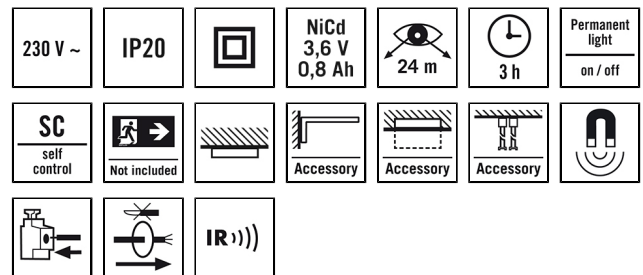

SLX EL LED DISPLAY 3h 24m IR SM

Номер артикула **GTIN**
 EN10077371 4015120077371

Технические характеристики

Общие сведения	
Категория устройства	Световые указатели
Интерфейс пользователя	ИК-пульта ДУ
Возможно дистанционное управление	✓
Соответствие	CE, EAC, RoHS, WEEE
Гарантия	5 года
КРЕПЛЕНИЕ	
Тип монтажа	Структура
Место монтажа	Потолок / стена
Монтажные размеры	Монтажная длина: 370 mm x Монтажная ширина: 115 mm x Глубина монтажа: 66 mm
Тип подключения	штепсельный зажим
Поперечное сечение подключаемого кабеля	1.50 – 2.50 mm ²
Количество контактов	2
КОРПУС	
Примерные	Длина 328 mm x Ширина 108 mm x Высота/глубина 195 mm
Масса	529 g
Материал	УФ-стабилизированный поликарбонат

Описание изделия

- Аварийный светильник с одним аккумулятором, с обозначением пути эвакуации, с продолжительностью аварийного освещения 3 ч, дальность обнаружения 24 м
- Функция самоконтроля с цветовой индикацией состояния
- Функциональный контроль с защитой от манипуляций активируется с помощью пульта ДУ или магнита
- Функционирование возможно в длительном режиме работы и режиме готовности

Степень защиты	IP20
Допустимая температура окружающей среды	5 °C...+35 °C
Цвет	Белый, по цветовой гамме близок к RAL 9016

Электрическая Исполнение

Система управления	ON/OFF
Класс защиты	II
Номинальное напряжение	230 V ~ / 50 Hz

света

Угол излучения	прямое
Номинальная мощность P	3 W

аварийное освещение

Erkennungsweite [m]	24 m
Высота пиктограммы	120 mm
Einspeisung	децентрализованный (отдельная батарея)
Отображение соответствующего статуса	Со светодиодами
Автоматический автотест	–