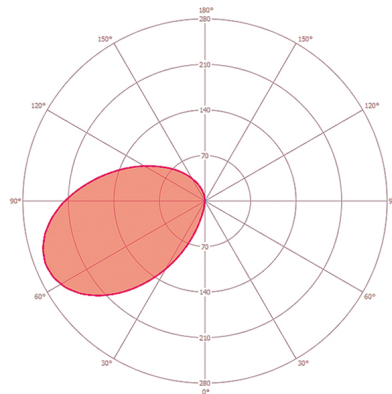

Чертеж с размерами

Распределение света

ALVA BL 940/170 TR 180° 700 840 MD IR DALI AN

Номер артикула	GTIN
EL10820946	4015120820946

Зоны охвата	диапазоном обнаружения
