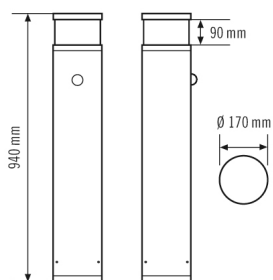

КРЕПЛЕНИЕ	
Тип монтажа	стоять
Место монтажа	Напольный
Тип подключения	штепсельный зажим
Поперечное сечение подключаемого кабеля	1.50 – 2.50 mm ²
Количество контактов	5

КОРПУС	
Примерные	Высота/глубина 940 mm, Ø 170 mm
Масса	7830 g
Материал	Алюминий с порошковым покрытием
Степень защиты	IP65
Допустимая температура окружающей среды	-25 °C...+40 °C
Относительная влажность воздуха	5-95 % без конденсата
Ударопрочность	IK09
Цвет	графитовый серый, по цветовой гамме близок к RAL7024

Чертеж с размерами

Распределение света

ALVA BL 940/170 TR 180° 700 840 MD IR DALI AN

Номер артикула	GTIN
EL10820946	4015120820946

Зоны охвата	диапазоном обнаружения
