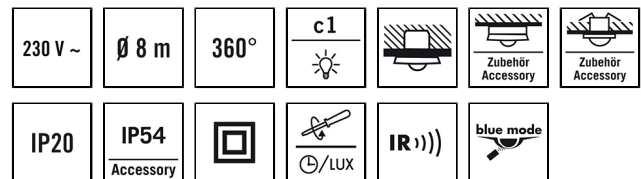

КОРПУС	
Примерные	Высота/глубина 62 mm, Ø 108 mm
Масса	144 g
Материал	УФ-стабилизированный поликарбонат
Степень защиты	IP20 в качестве версии для скрытого монтажа, IP20/IP54 с коробкой для открытой проводки (заказывается отдельно)