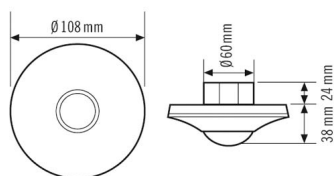

MD-C 360i/8

Номер артикула **GTIN**
EP10055393 4015120055393

Аксессуары

Обозначение изделия	Номер артикула	Описание изделия	GTIN
COMPACT MOUNTING BOX IP54 SM SR	EP10425912	Корпус для открытого монтажа для серии COMPACT, IP54, серебристый	4015120425912
MOUNTING SET IP20 FM 62 WH	EP10425929	Комплект для встроенного монтажа в потолок состоит из монтажной скобы и коробки для защиты от пыли, 62 мм	4015120425929
COMPACT MOUNTING BOX IP54 SM BK	EP10426940	Корпус для открытого монтажа для серии COMPACT, IP54, черный	4015120426940
COMPACT MOUNTING BOX IP20 SM BK	EP10426933	Корпус для открытого монтажа для серии COMPACT, IP20, черный	4015120426933

Чертеж с размерами