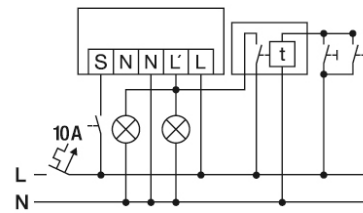

Схема подключения

Параллельное подключение лестничного автомата.