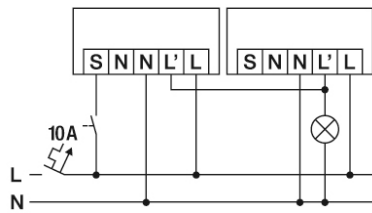

MD-C 360i/8

Номер артикула GTIN

EP10055393 4015120055393

Схема подключения

Параллельное подключение макс. 10 устройств