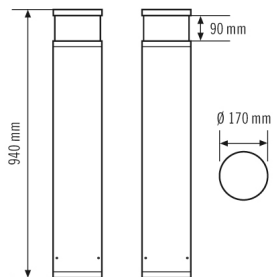

### Технические характеристики

Общие сведения	
Категория устройства	Ландшафтный светильник
Объем поставки	3x винт, 3x дюбель
Интерфейс пользователя	DALI
Возможно дистанционное управление	–
Соответствие	CE, EAC, RoHS, WEEE
Гарантия	5 года
КРЕПЛЕНИЕ	
Тип монтажа	стоять
Место монтажа	Напольный
Тип подключения	штпсельный зажим
Поперечное сечение подключаемого кабеля	1.50 – 2.50 mm <sup>2</sup>
Количество контактов	5
КОРПУС	
Примерные	Высота/глубина 940 mm, Ø 170 mm
Масса	7830 g
Материал	Алюминий с порошковым покрытием
Степень защиты	IP65
Допустимая температура окружающей среды	-25 °C...+40 °C
Относительная влажность воздуха	5-95 % без конденсата
Ударопрочность	IK10
Цвет	графитовый серый, по цветовой гамме близок к RAL7024

## ALVA BL 940/170 TR 180° 600 830 DALI AN

**Номер артикула**    **GTIN**  
 EL10820762        4015120820762

### Чертеж с размерами