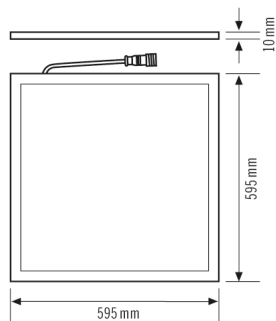

### Технические характеристики

Общие сведения	
Категория устройства	Встраиваемый потолочный светильник
Объем поставки	1x светильник, 1x ЭПРА
Интерфейс пользователя	DALI
Возможно дистанционное управление	-
Соответствие	CE, EAC, RoHS, WEEE
Гарантия	5 года
КРЕПЛЕНИЕ	
Тип монтажа	Вставить
Место монтажа	потолок
Монтажные размеры	Монтажная длина: 595 мм x Монтажная ширина: 595 мм x Глубина монтажа: 50 мм
Тип подключения	штпсельный зажим
Поперечное сечение подключаемого кабеля	1.50 – 1.50 мм <sup>2</sup>
КОРПУС	
Примерные	Длина 595 мм x Ширина 595 мм x Высота/глубина 11 мм
Масса	3390 g
Материал	Алюминий с лакокрасочным покрытием
Степень защиты	IP20
Допустимая температура окружающей среды	0 °C...+50 °C
Цвет	Белый, по цветовой гамме близок к RAL 9003

### Описание изделия

- Светодиодный светильник с матовым рассеивателем (MILKY)
- Может использоваться в качестве встраиваемого потолочного светильника для потолочных систем со скрытыми или видимыми несущими шинами с размерами 600x600 мм
- Мощность светодиодов 33 Вт
- Интегрированная система EVG (DALI), установка без дополнительных комплектующих
- Цветовая температура ок. 4000К (нейтральный белый)

### Чертеж с размерами