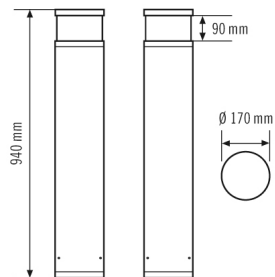

Предлагает специальные функции, такие как:

- Защита от воздействия морского воздуха

Технические характеристики

Общие сведения	
Категория устройства	Ландшафтный светильник
Объем поставки	3x винт, 3x дюбель
Интерфейс пользователя	DALI
Возможно дистанционное управление	–
Соответствие	CE, EAC, RoHS, WEEE
Гарантия	5 года
КРЕПЛЕНИЕ	
Тип монтажа	стоять
Место монтажа	Напольный
Тип подключения	штпсельный зажим
Поперечное сечение подключаемого кабеля	1.50 – 2.50 mm ²
Количество контактов	5
КОРПУС	
Примерные	Высота/глубина 940 mm, Ø 170 mm
Масса	8000 g
Материал	Алюминий с порошковым покрытием
Степень защиты	IP65
Допустимая температура окружающей среды	-25 °C...+40 °C
Относительная влажность воздуха	5-95 % без конденсата
Ударопрочность	IK10
Цвет	графитовый серый, по цветовой гамме близок к RAL7024

Электрическая Исполнение	
Система управления	DALI
Класс защиты	I
Номинальное напряжение	200 - 240 V ~ / 50 - 60 Hz
Ток включения	12 A / 57 µs
ток разряда	0.31 mA
Потребление тока	70 mA
света	
Рассеиватель	опал
Угол излучения	прямое
Угол излучения	283 °
Коэффициент пульсации	<3 %
Номинальная мощность P	17 W
Световой поток	1050 lm
Светоотдача	61 lm/W
Цветовая температура	4100 K
Коэффициент цветопередачи Ra	> 80
Цветовой допуск	1 SDCM
Color Quality Scale	80
Срок службы L70B10 при 25 °C	105000 h
Lebensdauer L70B50 bei 25 °C	110000 h
Lebensdauer L80B10 bei 25 °C	65000 h
Срок службы светодиодов L80B50	70000 h
Lebensdauer L90B10 bei 25 °C	35000 h
Срок службы светодиодов L90B50	35000 h
Фотобиологическая безопасность	RG0

Чертеж с размерами

Распределение света