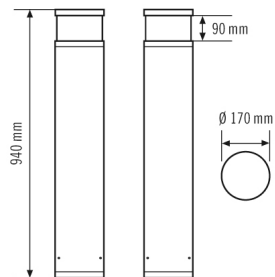

КРЕПЛЕНИЕ

Тип монтажа	стоять
Место монтажа	Напольный
Тип подключения	штепсельный зажим
Поперечное сечение подключаемого кабеля	1.50 – 2.50 mm ²
Количество контактов	3

КОРПУС

Примерные	Высота/глубина 940 mm, Ø 170 mm
Масса	7830 g
Материал	Алюминий с порошковым покрытием
Степень защиты	IP65
Допустимая температура окружающей среды	-25 °C...+40 °C
Относительная влажность воздуха	5-95 % без конденсата
Ударопрочность	IK10
Цвет	графитовый серый, по цветовой гамме близок к RAL7024

Чертеж с размерами

Распределение света