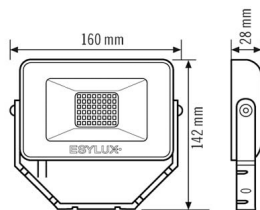

Технические характеристики

Общие сведения	
Категория устройства	Прожекторы
примечания к товару	Прожекторы предназначены для использования вне помещений. При использовании в помещениях (например, под потолком) может возникнуть опасность недостаточного отвода тепла.
Возможно дистанционное управление	-
Соответствие	CE, EAC, RoHS, WEEE
Гарантия	3 года
КРЕПЛЕНИЕ	
Тип монтажа	Структура
Место монтажа	сетка
Тип подключения	открытый конец
Поперечное сечение подключаемого кабеля	0.75 – 2.50 мм ²
Количество контактов	3
Длина соединительного кабеля	0.8 м
КОРПУС	
Примерные	Длина 160 мм x Ширина 142 мм x Высота/глубина 28 мм
Масса	449 g
Материал	Алюминий и УФ-стабилизированный пластик
Степень защиты	IP65
Допустимая температура окружающей среды	-25 °С...+40 °С
Цвет	черный, по цветовой гамме близок к RAL 9005

BASIC OFL TR 1000 830 BK

Номер артикула **GTIN**
 EL10810794 4015120810794

Сенсорная техника

Аксессуары

Обозначение изделия	Номер артикула	Описание изделия	GTIN
крепления			
FL WALL ARM 700 BK	EL10810534	Кронштейн для настенного монтажа прожекторов, 700 мм, вкл. адаптер, черный	4015120810534
FL GROUND SPIKE BK	EL10810558	Кронштейн для установки на земле для прожекторов, вкл. адаптер, черный	4015120810558

Чертеж с размерами

Распределение света