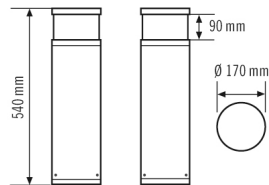

ALVA BL 540/170 TR 180° 600 830 AN

Номер артикула **GTIN**
EL10820687 4015120820687

Технические характеристики

Общие сведения	
Категория устройства	Ландшафтный светильник
Объем поставки	3x винт, 3x дюбель
Возможно дистанционное управление	-
Соответствие	CE, EAC, RoHS, WEEE
Гарантия	5 года
КРЕПЛЕНИЕ	
Тип монтажа	стоять
Место монтажа	Напольный
Тип подключения	штепсельный зажим
Поперечное сечение подключаемого кабеля	1.50 – 2.50 mm ²
Количество контактов	3
КОРПУС	
Примерные	Высота/глубина 540 mm, Ø 170 mm
Масса	8925 g
Материал	Алюминий с порошковым покрытием
Степень защиты	IP65
Допустимая температура окружающей среды	-25 °C...+40 °C
Относительная влажность воздуха	5-95 % без конденсата
Ударопрочность	IK10
Цвет	графитовый серый, по цветовой гамме близок к RAL7024

света

Рассеиватель	прозрачный
Угол излучения	прямое
Угол излучения	159 °
Коэффициент пульсации	<3 %
Номинальная мощность P	16 W
Световой поток	760 lm
Светоотдача	47 lm/W
Цветовая температура	3100 K
Коэффициент цветопередачи Ra	> 80
Цветовой допуск	2 SDCM
Color Quality Scale	80
Срок службы L70B10 при 25 °C	105000 h
Lebensdauer L70B50 bei 25 °C	110000 h
Lebensdauer L80B10 bei 25 °C	65000 h
Срок службы светодиодов L80B50	70000 h
Lebensdauer L90B10 bei 25 °C	35000 h
Срок службы светодиодов L90B50	35000 h
Фотобиологическая безопасность	RG0

Чертеж с размерами

Распределение света