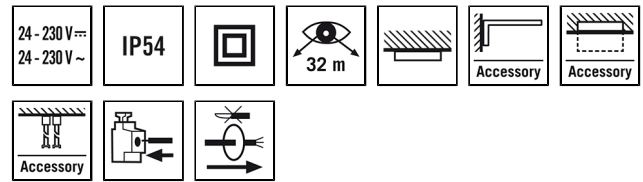

### Описание изделия

- Указатели аварийного выхода для подключения централизованного бесперебойного питания/систем электроснабжения
- Дальность распознавания 32 м согласно DIN EN 1838
- Функция самоконтроля осветительного прибора, с цветовой индикацией состояния
- Штепсельный зажим с функцией сквозного соединения
- Различные способы монтажа благодаря широкому выбору аксессуаров (не входят в комплект поставки)
- Корпус из УФ-устойчивого поликарбоната
- Пиктограмма (наклейка) не входит в комплект. Заказывается как аксессуар

### Технические характеристики

Общие сведения	
Категория устройства	Световые указатели
Возможно дистанционное управление	–
Соответствие	CE, EAC, RoHS, WEEE
Гарантия	5 года
КРЕПЛЕНИЕ	
Тип монтажа	Структура
Место монтажа	Потолок / стена
Монтажные размеры	Монтажная длина: 430 mm x Монтажная ширина: 155 mm x Глубина монтажа: 66 mm
Тип подключения	штепсельный зажим
Поперечное сечение подключаемого кабеля	1.50 – 2.50 mm <sup>2</sup>
Количество контактов	4
КОРПУС	
Примерные	Длина 388 mm x Ширина 148 mm x Высота/глубина 231 mm
Масса	737 g