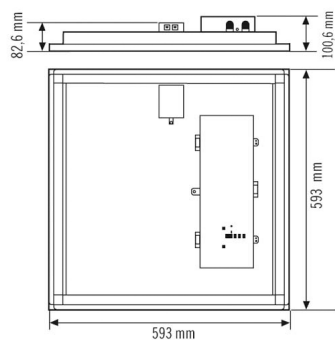

CELINE PNL 600 DDP OP 4600 830 IP20 LINECT

Номер артикула **GTIN**
EQ10123634 4015120123634

Технические характеристики

Общие сведения	
Категория устройства	Встраиваемый потолочный светильник
Возможно дистанционное управление	–
Соответствие	CE, EAC, RoHS, WEEE
Гарантия	5 года
КРЕПЛЕНИЕ	
Тип монтажа	Вставить
Место монтажа	потолок
Монтажные размеры	Монтажная длина: 600 мм x Монтажная ширина: 600 мм x Глубина монтажа: 140 мм
Тип подключения	Гнездо
Разъем	LINECT®
Поперечное сечение подключаемого кабеля	2.50 mm ²
Количество контактов	5
КОРПУС	
Примерные	Длина 593 мм x Ширина 593 мм x Высота/глубина 100.6 мм
Масса	5375 g
Материал	Сталь лаковый
Степень защиты	IP20
Допустимая температура окружающей среды	0 °C...+40 °C
Относительная влажность воздуха	5-93 % без конденсата
Цвет	Белый, по цветовой гамме близок к RAL 9003

CELINE PNL 600 DDP OP 4600 830 IP20 LINECT

Номер артикула **GTIN**
EQ10123634 4015120123634

Фотобиологическая безопасность RG0

Сенсорная техника

Аксессуары

Обозначение изделия	Номер артикула	Описание изделия	GTIN
Защитная			
DROP PROTECTION	EQ10121616	Стальной трос для крепления встраиваемых потолочных светильников ESYLUX на потолке.	4015120121616
крепления			
MOUNTING FRAME 600/625 SM WH	EQ10113468	Рама для накладного потолочного монтажа 600/625 для встраиваемых потолочных светильников	4015120113468
MOUNTING FRAME 600 FM WH	EQ10113086	Рама для встроенного потолочного монтажа 600 для встраиваемых потолочных светильников	4015120113086
PENDULUM SET 1000	EQ10600166	Тросовый подвес для серии CELINE	4015120600166
PENDULUM SET 1200	EQ10600159	Тросовый подвес для серии CELINE	4015120600159

Чертеж с размерами

Распределение света