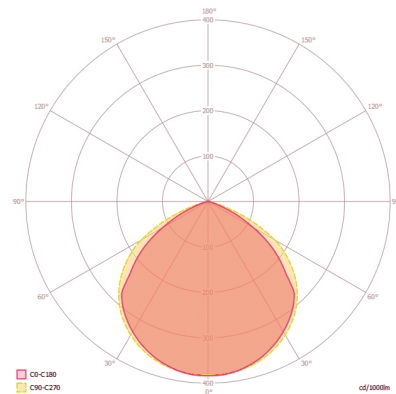

Принят. Высота монтажа	2.5 м
макс. Высота монтажа	3 м
Измерение освещенности	Дневной свет
Яркость	3 - 1000 lx
Время ожидания	1 с...15 min (ступенчато регулируемый)

Аксессуары

Обозначение изделия	Номер артикула	Описание изделия	GTIN
крепления			
FL WALL ARM 700 BK	EL10810534	Кронштейн для настенного монтажа прожекторов, 700 мм, вкл. адаптер, черный	4015120810534
FL GROUND SPIKE BK	EL10810558	Кронштейн для установки на земле для прожекторов, вкл. адаптер, черный	4015120810558

Чертеж с размерами

Распределение света

Зоны охвата

диапазоном обнаружения

	<input type="checkbox"/> Поперечная (A)	8 м
	<input type="checkbox"/> Продольная (B)	