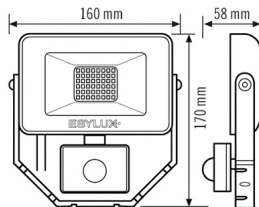

BASIC AFL TR 1000 840 MD BK

Номер артикула **GTIN**
 EL10810930 4015120810930

Сенсорная техника

Угол обнаружения	120°, с горизонтальным и вертикальным вращением +/- 180°
диапазоном обнаружения поперек	8 м
Регулировка дальности действия	механический
Угол охвата	76 м ²

Принят. Высота монтажа	2.5 м
макс. Высота монтажа	3 м
Измерение освещенности	Дневной свет
Яркость	3 - 1000 lx
Время ожидания	1 с...15 min (ступенчато регулируемый)

Аксессуары

Обозначение изделия	Номер артикула	Описание изделия	GTIN
крепления			
FL WALL ARM 700 BK	EL10810534	Кронштейн для настенного монтажа прожекторов, 700 мм, вкл. адаптер, черный	4015120810534
FL GROUND SPIKE BK	EL10810558	Кронштейн для установки на земле для прожекторов, вкл. адаптер, черный	4015120810558

Чертеж с размерами

Распределение света

Зоны охвата

диапазоном обнаружения

	<input type="checkbox"/> Поперечная (A)	8 м
	<input type="checkbox"/> Продольная (B)	