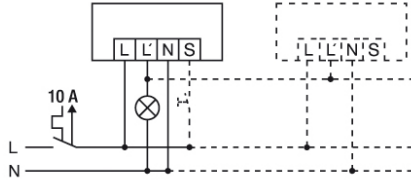

Аксессуары

Обозначение изделия	Номер артикула	Описание изделия	GTIN
Дистанционное управление			
ESY-Pen	EP10425356	ESY-Pen и приложение ESY, два инструмента для любых задач: (1) настройка параметров, (2) дистанционное управление, (3) измерение освещенности, (4) управление проектами	4015120425356
REMOTE CONTROL MDi/PDi	EM10425509	Инфракрасный пульт дистанционного управления для датчиков присутствия и движения	4015120425509
Защитная			
BASKET GUARD ROUND LARGE	EM10425608	Защитная сетка для датчиков присутствия, датчиков движения и датчиков дыма, Ø 180 мм, высота 90 мм,	4015120425608
BASKET GUARD ROUND SMALL	EM10425615	Защитная сетка для датчиков присутствия, датчиков движения и датчиков дыма, Ø 165 мм, высота 70 мм,	4015120425615
Крышка			
FLAT COVER LARGE ROUND WH	EP10428579	Крышка для серии FLAT, 105 мм, круглая, белая	4015120428579
FLAT COVER LARGE ROUND BK	EP10428098	Крышка для серии FLAT, 105 мм, круглая, черная	4015120428098
FLAT COVER SQUARE WH	EP00007248	Крышка для серии FLAT, квадратная, белая	4015120007248
креплени			
FLAT MOUNTING SET IP20 FM	EP10426889	Комплект для встроенного потолочного монтажа для серии FLAT, состоит из монтажной скобы и пылезащитной крышки	4015120426889
COMPACT MOUNTING BOX IP20 SM WH	EP10425370	Корпус для открытого монтажа для серии COMPACT, IP20, белый	4015120425370

MD-FLAT 360i/8 LARGE ROUND WHITE

Номер артикула **GTIN**
 EP10428609 4015120428609

Чертеж с размерами

Зоны охвата

диапазоном обнаружения

■ Поперечная (A)	Ø 8 m
■ Фронтальная (B)	Ø 6 m

Схема подключения

Стандартная эксплуатация