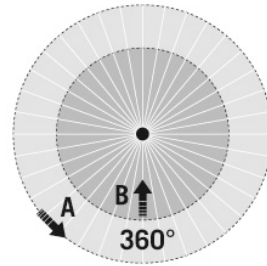

Аксессуары

Обозначение изделия	Номер артикула	Описание изделия	GTIN
Дистанционное управление			
ESY-Pen	EP10425356	ESY-Pen и приложение ESY, два инструмента для любых задач: (1) настройка параметров, (2) дистанционное управление, (3) измерение освещенности, (4) управление проектами	4015120425356
REMOTE CONTROL MDi/PDi	EM10425509	Инфракрасный пульт дистанционного управления для датчиков присутствия и движения	4015120425509
Защитная			
BASKET GUARD ROUND LARGE	EM10425608	Защитная сетка для датчиков присутствия, датчиков движения и датчиков дыма, Ø 180 мм, высота 90 мм,	4015120425608
BASKET GUARD ROUND SMALL	EM10425615	Защитная сетка для датчиков присутствия, датчиков движения и датчиков дыма, Ø 165 мм, высота 70 мм,	4015120425615
Крышка			
FLAT COVER LARGE ROUND WH	EP10428579	Крышка для серии FLAT, 105 мм, круглая, белая	4015120428579
FLAT COVER LARGE ROUND BK	EP10428098	Крышка для серии FLAT, 105 мм, круглая, черная	4015120428098
FLAT COVER SQUARE WH	EP00007248	Крышка для серии FLAT, квадратная, белая	4015120007248
креплени			
FLAT MOUNTING SET IP20 FM	EP10426889	Комплект для встроенного потолочного монтажа для серии FLAT, состоит из монтажной скобы и пылезащитной крышки	4015120426889
COMPACT MOUNTING BOX IP20 SM WH	EP10425370	Корпус для открытого монтажа для серии COMPACT, IP20, белый	4015120425370

MD-FLAT 360i/8 LARGE ROUND WHITE

Номер артикула **GTIN**
 EP10428609 4015120428609

Чертеж с размерами

Зоны охвата

диапазоном обнаружения

■ Поперечная (A)	Ø 8 m
■ Фронтальная (B)	Ø 6 m

Схема подключения

Стандартная эксплуатация