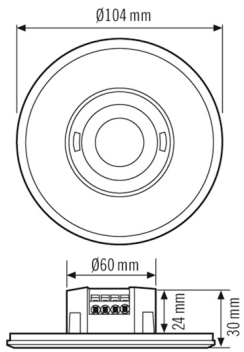

Аксессуары

Обозначение изделия	Номер артикула	Описание изделия	GTIN
Дистанционное управление			
ESY-Pen	EP10425356	ESY-Pen и приложение ESY, два инструмента для любых задач: (1) настройка параметров, (2) дистанционное управление, (3) измерение освещенности, (4) управление проектами	4015120425356
REMOTE CONTROL MDi/PDi	EM10425509	Инфракрасный пульт дистанционного управления для датчиков присутствия и движения	4015120425509
Защитная			
BASKET GUARD ROUND LARGE	EM10425608	Защитная сетка для датчиков присутствия, датчиков движения и датчиков дыма, Ø 180 мм, высота 90 мм,	4015120425608
BASKET GUARD ROUND SMALL	EM10425615	Защитная сетка для датчиков присутствия, датчиков движения и датчиков дыма, Ø 165 мм, высота 70 мм,	4015120425615
Крышка			
FLAT COVER LARGE ROUND WH	EP10428579	Крышка для серии FLAT, 105 мм, круглая, белая	4015120428579
FLAT COVER LARGE ROUND BK	EP10428098	Крышка для серии FLAT, 105 мм, круглая, черная	4015120428098
FLAT COVER SQUARE WH	EP00007248	Крышка для серии FLAT, квадратная, белая	4015120007248
креплени			
FLAT MOUNTING SET IP20 FM	EP10426889	Комплект для встроенного потолочного монтажа для серии FLAT, состоит из монтажной скобы и пылезащитной крышки	4015120426889
COMPACT MOUNTING BOX IP20 SM WH	EP10425370	Корпус для открытого монтажа для серии COMPACT, IP20, белый	4015120425370

MD-FLAT 360i/8 LARGE ROUND WHITE

Номер артикула **GTIN**
 EP10428609 4015120428609

Чертеж с размерами

Зоны охвата

диапазоном обнаружения

■ Поперечная (A)	Ø 8 m
■ Фронтальная (B)	Ø 6 m

Схема подключения

Стандартная эксплуатация