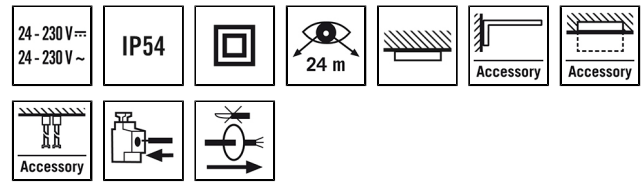

## SLX EL LED HIGH COVER CPS 24m SM

Номер артикула **GTIN**  
 EN10077012 4015120077012

### Описание изделия

- Указатели аварийного выхода для подключения централизованного бесперебойного питания/систем электроснабжения
- Дальность распознавания 24 м согласно DIN EN 1838
- Функция самоконтроля осветительного прибора, с цветовой индикацией состояния
- Штепсельный зажим с функцией сквозного соединения
- Различные способы монтажа благодаря широкому выбору аксессуаров (не входят в комплект поставки)
- Корпус из УФ-устойчивого поликарбоната
- Пиктограмма (наклейка) не входит в комплект. Заказывается как аксессуар

### Технические характеристики

Общие сведения	
Категория устройства	Световые указатели
Возможно дистанционное управление	–
Соответствие	CE, EAC, RoHS, WEEE
Гарантия	5 года
КРЕПЛЕНИЕ	
Тип монтажа	Структура
Место монтажа	Потолок / стена
Монтажные размеры	Монтажная длина: 370 mm x Монтажная ширина: 115 mm x Глубина монтажа: 66 mm
Тип подключения	штепсельный зажим
Поперечное сечение подключаемого кабеля	1.50 – 2.50 mm <sup>2</sup>
Количество контактов	4
КОРПУС	
Примерные	Длина 328 mm x Ширина 108 mm x Высота/глубина 206 mm
Масса	514 g

Материал	УФ-стабилизированный поликарбонат
Степень защиты	IP54
Допустимая температура окружающей среды	5 °C...+35 °C
Цвет	Белый, по цветовой гамме близок к RAL 9016

Электрическая Исполнение	
Система управления	ON/OFF
Класс защиты	II
Номинальное напряжение	24 - 230 V ~