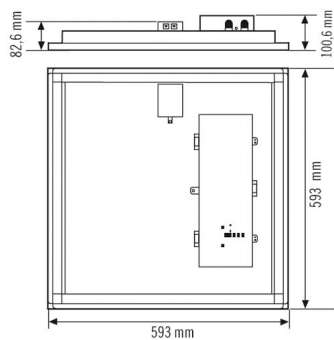

CELINE PNL 600 DDP OP 4800 840 IP20

Номер артикула **GTIN**
EQ10123481 4015120123481

Технические характеристики

Общие сведения	
Категория устройства	Встраиваемый потолочный светильник
Возможно дистанционное управление	–
Соответствие	CE, EAC, RoHS, WEEE
Гарантия	5 года
КРЕПЛЕНИЕ	
Тип монтажа	Вставить
Место монтажа	потолок
Монтажные размеры	Монтажная длина: 600 mm x Монтажная ширина: 600 mm x Глубина монтажа: 140 mm
Поперечное сечение подключаемого кабеля	2.50 mm ²
Количество контактов	5
КОРПУС	
Примерные	Длина 593 mm x Ширина 593 mm x Высота/глубина 100.6 mm
Масса	5000 g
Материал	Сталь лаковый
Степень защиты	IP20
Допустимая температура окружающей среды	0 °C...+40 °C
Относительная влажность воздуха	5-93 % без конденсата
Цвет	Белый, по цветовой гамме близок к RAL 9003
Проверка нити накала по IEC 60695-2-10	650 °C

Сенсорная техника

CELINE PNL 600 DDP OP 4800 840 IP20

Номер артикула **GTIN**
 EQ10123481 4015120123481

Аксессуары

Обозначение изделия	Номер артикула	Описание изделия	GTIN
Защитная			
DROP PROTECTION	EQ10121616	Стальной трос для крепления встраиваемых потолочных светильников ESYLUX на потолке.	4015120121616
крепления			
MOUNTING FRAME 600/625 SM WH	EQ10113468	Рама для накладного потолочного монтажа 600/625 для встраиваемых потолочных светильников	4015120113468
MOUNTING FRAME 600 FM WH	EQ10113086	Рама для встраиваемого потолочного монтажа 600 для встраиваемых потолочных светильников	4015120113086
PENDULUM SET 1000	EQ10600166	Тросовый подвес для серии CELINE	4015120600166
PENDULUM SET 1200	EQ10600159	Тросовый подвес для серии CELINE	4015120600159

Чертеж с размерами

Распределение света