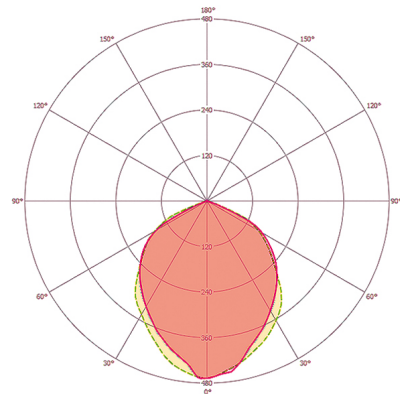

Чертеж с размерами

Распределение света

Схема подключения

Стандартная эксплуатация с устройством включения и выключения