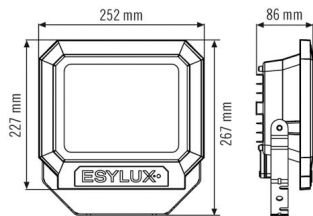

Сенсорная техника

SUN OFL TR 5600 850 BK

Номер артикула **GTIN**
 EL10810268 4015120810268

Аксессуары

Обозначение изделия	Номер артикула	Описание изделия	GTIN
крепления			
FL WALL ARM 700 BK	EL10810534	Кронштейн для настенного монтажа прожекторов, 700 мм, вкл. адаптер, черный	4015120810534
FL GROUND SPIKE BK	EL10810558	Кронштейн для установки на земле для прожекторов, вкл. адаптер, черный	4015120810558

Чертеж с размерами

Распределение света

Схема подключения

Стандартная эксплуатация с устройством включения и выключения