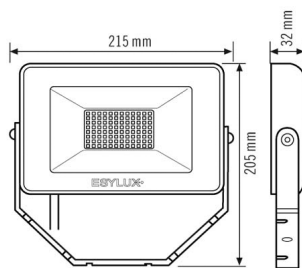

Технические характеристики

Общие сведения	
Категория устройства	Прожекторы
примечания к товару	Прожекторы предназначены для использования вне помещений. При использовании в помещениях (например, под потолком) может возникнуть опасность недостаточного отвода тепла.
Возможно дистанционное управление	-
Соответствие	CE, EAC, RoHS, WEEE
Гарантия	3 года
КРЕПЛЕНИЕ	
Тип монтажа	Структура
Место монтажа	сетка
Тип подключения	открытый конец
Поперечное сечение подключаемого кабеля	0.75 – 2.50 мм ²
Количество контактов	3
Длина соединительного кабеля	0.8 м
КОРПУС	
Примерные	Длина 215 мм x Ширина 205 мм x Высота/глубина 32 мм
Масса	860 g
Материал	Алюминий и УФ-стабилизированный пластик
Степень защиты	IP65
Допустимая температура окружающей среды	-25 °С...+40 °С
Цвет	черный, по цветовой гамме близок к RAL 9005

BASIC OFL TR 3000 830 BK

Номер артикула **GTIN**
 EL10810831 4015120810831

Сенсорная техника

Аксессуары

Обозначение изделия	Номер артикула	Описание изделия	GTIN
крепления			
FL WALL ARM 700 BK	EL10810534	Кронштейн для настенного монтажа прожекторов, 700 мм, вкл. адаптер, черный	4015120810534
FL GROUND SPIKE BK	EL10810558	Кронштейн для установки на земле для прожекторов, вкл. адаптер, черный	4015120810558

Чертеж с размерами

Распределение света