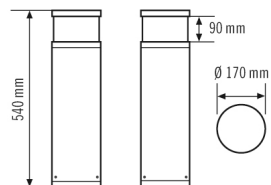

#### КОРПУС

Примерные	Высота/глубина 540 mm, Ø 170 mm
Масса	5814 g
Материал	Алюминий с порошковым покрытием
Степень защиты	IP65
Допустимая температура окружающей среды	-25 °C...+40 °C
Относительная влажность воздуха	5-95 % без конденсата
Ударопрочность	IK10
Цвет	графитовый серый, по цветовой гамме близок к RAL7024

### Чертеж с размерами