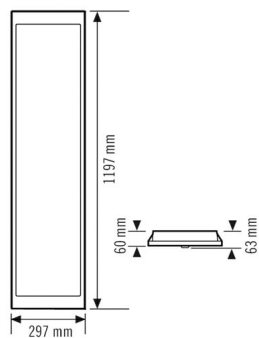

### Технические характеристики

Общие сведения	
Категория устройства	Встраиваемый потолочный светильник
Интерфейс пользователя	DALI
Возможно дистанционное управление	-
Соответствие	CE, EAC, RoHS, WEEE
Гарантия	5 года
КРЕПЛЕНИЕ	
Тип монтажа	Вставить
Место монтажа	потолок
Монтажные размеры	Монтажная длина: 1200 mm x Монтажная ширина: 300 mm x Глубина монтажа: 140 mm
Поперечное сечение подключаемого кабеля	2.50 mm <sup>2</sup>
Количество контактов	5
КОРПУС	
Примерные	Длина 1195 mm x Ширина 296 mm x Высота/глубина 91 mm
Масса	4400 g
Материал	Сталь лаковый
Степень защиты	IP20
Допустимая температура окружающей среды	0 °C...+40 °C
Относительная влажность воздуха	5-93 % без конденсата
Цвет	Белый, по цветовой гамме близок к RAL 9003

### Описание изделия

- Светодиодный светильник с матовым рассеивателем (MILKY)
- Может использоваться в качестве встраиваемого потолочного светильника для потолочных систем со скрытыми или видимыми несущими шинами с размерами ячеек 1200x300 мм (учитывайте особенности и ограничения потолочных систем конкретного производителя!)
- Мощность светодиодов 30 Вт
- Встроенный ЭПРА (DALI), установка без дополнительных принадлежностей
- Цветовая температура прикл. 3000 К (теплый белый)

### Чертеж с размерами