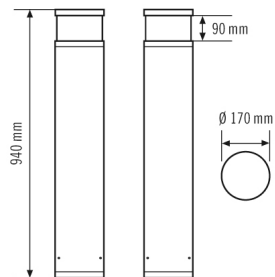

### Технические характеристики

Общие сведения	
Категория устройства	Ландшафтный светильник
Объем поставки	3x винт, 3x дюбель
Возможно дистанционное управление	-
Соответствие	CE, EAC, RoHS, WEEE
Гарантия	5 года
КРЕПЛЕНИЕ	
Тип монтажа	стоять
Место монтажа	Напольный
Тип подключения	штепсельный зажим
Поперечное сечение подключаемого кабеля	1.50 – 2.50 mm <sup>2</sup>
Количество контактов	3
КОРПУС	
Примерные	Высота/глубина 940 mm, Ø 170 mm
Масса	7830 g
Материал	Алюминий с порошковым покрытием
Степень защиты	IP65
Допустимая температура окружающей среды	-25 °C...+40 °C
Относительная влажность воздуха	5-95 % без конденсата
Ударопрочность	IK10
Цвет	графитовый серый, по цветовой гамме близок к RAL7024

### Чертеж с размерами