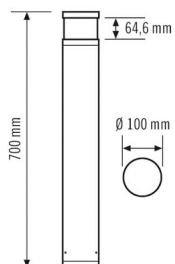

#### КОРПУС

Примерные	Высота/глубина 700 mm, Ø 100 mm
Масса	3120 g
Материал	Алюминий с порошковым покрытием
Степень защиты	IP65
Допустимая температура окружающей среды	-25 °C...+40 °C
Относительная влажность воздуха	5-95 % без конденсата
Ударопрочность	IK10
Цвет	графитовый серый, по цветовой гамме близок к RAL7024

#### света

Рассеиватель	опал
Угол излучения	прямое
Угол излучения	160 °
Коэффициент пульсации	< 3%
Номинальная мощность P	7 W
Световой поток	460 lm
Светоотдача	65 lm/W
Цветовая температура	4100 K
Коэффициент цветопередачи Ra	> 80
Цветовой допуск	1 SDCM
Color Quality Scale	80
Срок службы L70B10 при 25 °C	105000 h
Lebensdauer L70B50 bei 25 °C	110000 h
Lebensdauer L80B10 bei 25 °C	65000 h
Срок службы светодиодов L80B50	70000 h
Lebensdauer L90B10 bei 25 °C	35000 h
Срок службы светодиодов L90B50	35000 h
Фотобиологическая безопасность	RG0

### Чертеж с размерами