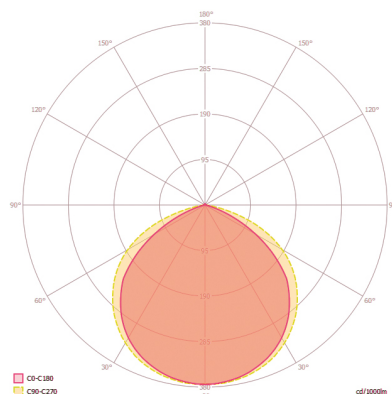

Угол охвата	76 m ²
Принят. Высота монтажа	2.5 m
макс. Высота монтажа	3 m
Измерение освещенности	Дневной свет
Яркость	3 - 1000 lx
Время ожидания	1 s...15 min (ступенчато регулируемый)

Аксессуары

Обозначение изделия	Номер артикула	Описание изделия	GTIN
крепления			
FL WALL ARM 700 BK	EL10810534	Кронштейн для настенного монтажа прожекторов, 700 мм, вкл. адаптер, черный	4015120810534
FL GROUND SPIKE BK	EL10810558	Кронштейн для установки на земле для прожекторов, вкл. адаптер, черный	4015120810558

Чертеж с размерами

Распределение света

Зоны охвата

диапазоном обнаружения

	<input type="checkbox"/> Поперечная (A)	8 м
	<input type="checkbox"/> Продольная (B)	