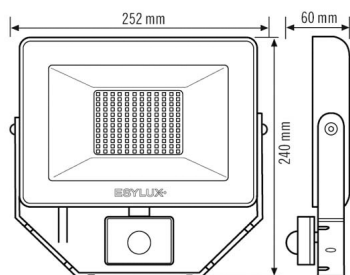

BASIC AFL TR 5000 840 MD BK

Номер артикула **GTIN**
 EL10810770 4015120810770

Фотобиологическая безопасность	RG0
Сенсорная техника	
Угол обнаружения	120°, с горизонтальным и вертикальным вращением +/- 180°
диапазоном обнаружения поперек	8 м
Регулировка дальности действия	механический

Угол охвата	76 m ²
Принят. Высота монтажа	2.5 m
макс. Высота монтажа	3 m
Измерение освещенности	Дневной свет
Яркость	3 - 1000 lx
Время ожидания	1 s...15 min (ступенчато регулируемый)

Аксессуары

Обозначение изделия	Номер артикула	Описание изделия	GTIN
крепления			
FL WALL ARM 700 BK	EL10810534	Кронштейн для настенного монтажа прожекторов, 700 мм, вкл. адаптер, черный	4015120810534
FL GROUND SPIKE BK	EL10810558	Кронштейн для установки на земле для прожекторов, вкл. адаптер, черный	4015120810558

Чертеж с размерами

Распределение света

Зоны охвата

диапазоном обнаружения

	<input type="checkbox"/> Поперечная (A)	8 м
	<input type="checkbox"/> Продольная (B)	