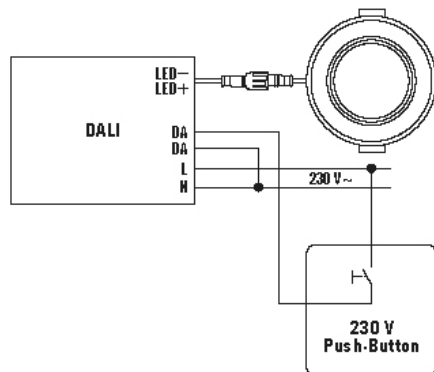

### Схема подключения

### Схема подключения

Стандартная эксплуатация

Стандартная эксплуатация СВ

ELSA-2 DL 225 OP 110° 1800 830 DALI WH

Номер артикула GTIN

EO10298943 4015120298943

## Схема подключения

Стандартная эксплуатация SwitchDIM