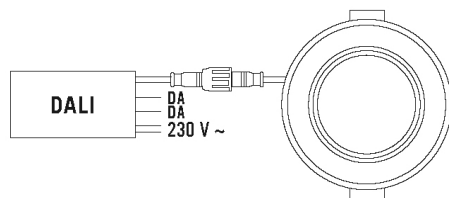

Схема подключения