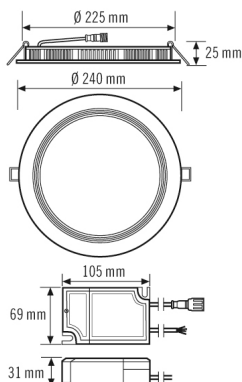

#### КРЕПЛЕНИЕ

Тип монтажа	Установка
Место монтажа	потолок
Монтажные размеры	Глубина монтажа: 50 mm, Ø 225 mm
Тип подключения	открытый конец
Поперечное сечение подключаемого кабеля	0.75 – 2.50 mm <sup>2</sup>
Количество контактов	3
Длина соединительного кабеля	0.18 m

#### КОРПУС

Примерные	Высота/глубина 25 mm, Ø 240 mm
Масса	1000 g
Материал	Алюминий с порошковым покрытием
Степень защиты	IP20 / IP44 под потолком (встр.)
Допустимая температура окружающей среды	-20 °C...+40 °C
Относительная влажность воздуха	5-93 % без конденсата
Цвет	Белый, по цветовой гамме близок к RAL 9003
Проверка нити накала по IEC 60695-2-10	650 °C

## ELSA-2 DL 225 OP 110° 1800 830 DALI WH

Номер артикула **GTIN**  
 EO10298943 4015120298943

### Чертеж с размерами