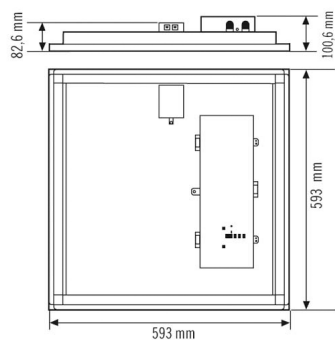

КРЕПЛЕНИЕ	
Тип монтажа	Вставить
Место монтажа	потолок
Монтажные размеры	Монтажная длина: 600 mm x Монтажная ширина: 600 mm x Глубина монтажа: 140 mm
Поперечное сечение подключаемого кабеля	2.50 mm ²
Количество контактов	5

КОРПУС	
Примерные	Длина 593 mm x Ширина 593 mm x Высота/глубина 100.6 mm
Масса	5000 g
Материал	Сталь лаковый
Степень защиты	IP20
Допустимая температура окружающей среды	0 °C...+40 °C
Относительная влажность воздуха	5-93 % без конденсата
Цвет	Белый, по цветовой гамме близок к RAL 9003

Описание изделия

- Светодиодный светильник с матовым рассеивателем (MILKY)
- Может использоваться в качестве встраиваемого потолочного светильника для потолочных систем со скрытыми или видимыми несущими шинами с размерами ячеек 600x600 мм (учитывайте особенности и ограничения потолочных систем конкретного производителя!)
- Мощность светодиодов 30 Вт
- Встроенный ЭПРА (DALI), установка без дополнительных принадлежностей
- Цветовая температура прил. 4000 К (нейтральный белый)

Чертеж с размерами

Распределение света