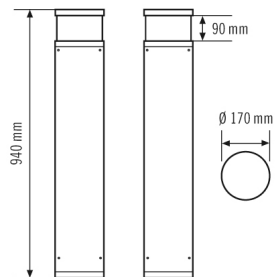

#### КОРПУС

Примерные	Высота/глубина 940 mm, Ø 170 mm
Масса	8045 g
Материал	Алюминий с порошковым покрытием
Степень защиты	IP65
Допустимая температура окружающей среды	-25 °C...+40 °C
Относительная влажность воздуха	5-95 % без конденсата
Ударопрочность	IK10
Цвет	графитовый серый, по цветовой гамме близок к RAL7024

### Чертеж с размерами