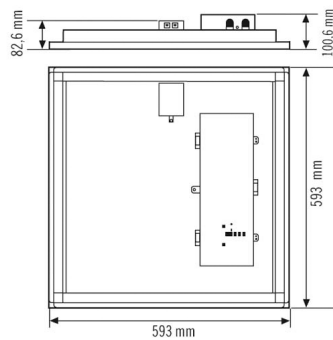

### Технические характеристики

Общие сведения	
Категория устройства	Встраиваемый потолочный светильник
Возможно дистанционное управление	–
Соответствие	CE, EAC, RoHS, WEEE
Гарантия	5 года
КРЕПЛЕНИЕ	
Тип монтажа	Вставить
Место монтажа	потолок
Монтажные размеры	Монтажная длина: 600 мм x Монтажная ширина: 600 мм x Глубина монтажа: 140 мм
Тип подключения	Гнездо
Разъем	LINECT®
Поперечное сечение подключаемого кабеля	2.50 mm <sup>2</sup>
Количество контактов	5
КОРПУС	
Примерные	Длина 593 мм x Ширина 593 мм x Высота/глубина 100.6 мм
Масса	5000 g
Материал	Сталь лаковый
Степень защиты	IP20
Допустимая температура окружающей среды	0 °C...+40 °C
Относительная влажность воздуха	5-93 % без конденсата
Цвет	Белый, по цветовой гамме близок к RAL 9003

### Чертеж с размерами