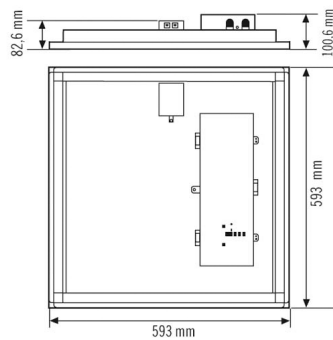

КРЕПЛЕНИЕ	
Тип монтажа	Вставить
Место монтажа	потолок
Монтажные размеры	Монтажная длина: 600 mm x Монтажная ширина: 600 mm x Глубина монтажа: 140 mm
Поперечное сечение подключаемого кабеля	2.50 mm ²
Количество контактов	5

КОРПУС	
Примерные	Длина 593 mm x Ширина 593 mm x Высота/глубина 100.6 mm
Масса	5060 g
Материал	Сталь лаковый
Степень защиты	IP20
Допустимая температура окружающей среды	0 °C...+40 °C
Относительная влажность воздуха	5-93 % без конденсата
Цвет	Белый, по цветовой гамме близок к RAL 9003

CELINE PNL 600 DDP OP 4800 840 IP20 DALI

Номер артикула **GTIN**
EQ10125683 4015120125683

Фотобиологическая безопасность RG0

Сенсорная техника

Аксессуары

Обозначение изделия	Номер артикула	Описание изделия	GTIN
Защитная			
DROP PROTECTION	EQ10121616	Стальной трос для крепления встраиваемых потолочных светильников ESYLUX на потолке.	4015120121616
крепления			
MOUNTING FRAME 600/625 SM WH	EQ10113468	Рама для накладного потолочного монтажа 600/625 для встраиваемых потолочных светильников	4015120113468
MOUNTING FRAME 600 FM WH	EQ10113086	Рама для встроенного потолочного монтажа 600 для встраиваемых потолочных светильников	4015120113086
PENDULUM SET 1000	EQ10600166	Тросовый подвес для серии CELINE	4015120600166
PENDULUM SET 1200	EQ10600159	Тросовый подвес для серии CELINE	4015120600159

Чертеж с размерами

Распределение света