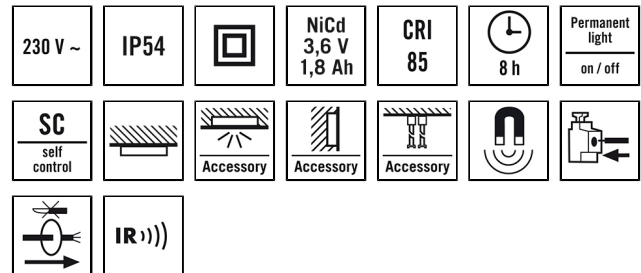

### Технические характеристики

Общие сведения	
Категория устройства	Аварийное освещение
Интерфейс пользователя	ИК-пульта ДУ
Возможно дистанционное управление	✓
Соответствие	CE, EAC, RoHS, WEEE
Гарантия	5 года
КРЕПЛЕНИЕ	
Тип монтажа	Структура
Место монтажа	Потолок / стена
Тип подключения	штепсельный зажим
Поперечное сечение подключаемого кабеля	1.50 – 2.50 mm <sup>2</sup>
Количество контактов	2
КОРПУС	
Примерные	Длина 388 mm x Ширина 148 mm x Высота/глубина 46 mm
Масса	690 g
Материал	УФ-стабилизированный поликарбонат
Степень защиты	IP54
Допустимая температура окружающей среды	5 °C...+35 °C
Относительная влажность воздуха	5-95 % без конденсата

### Описание изделия

- Аварийный светильник с одним аккумулятором, с подсветкой пути эвакуации, продолжительность аварийного освещения 8 ч
- Функция самоконтроля с цветовой индикацией состояния
- Функциональный контроль с защитой от манипуляций активируется с помощью пульта ДУ или магнита
- Функционирование возможно в длительном режиме работы и режиме готовности