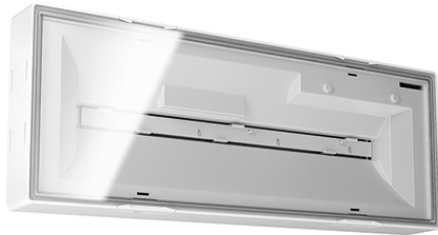

### Технические характеристики

Общие сведения	
Категория устройства	Аварийное освещение
Интерфейс пользователя	ИК-пульта ДУ
Возможно дистанционное управление	✓
Соответствие	CE, EAC, RoHS, WEEE
Гарантия	5 года
КРЕПЛЕНИЕ	
Тип монтажа	Структура
Место монтажа	Потолок / стена
Тип подключения	штепсельный зажим
Поперечное сечение подключаемого кабеля	1.50 – 2.50 mm <sup>2</sup>
Количество контактов	2
КОРПУС	
Примерные	Длина 388 mm x Ширина 148 mm x Высота/глубина 46 mm
Масса	690 g
Материал	УФ-стабилизированный поликарбонат
Степень защиты	IP54
Допустимая температура окружающей среды	5 °C...+35 °C
Относительная влажность воздуха	5-95 % без конденсата