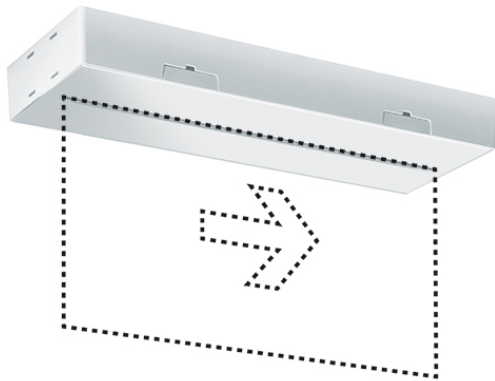

SLX EL LED DISPLAY 8h 32m IR SM

Номер артикула **GTIN**
 EN10077319 4015120077319

Технические характеристики

Общие сведения	
Категория устройства	Световые указатели
Интерфейс пользователя	ИК-пульта ДУ
Возможно дистанционное управление	✓
Соответствие	CE, EAC, RoHS, WEEE
Гарантия	5 года
КРЕПЛЕНИЕ	
Тип монтажа	Структура
Место монтажа	Потолок / стена
Монтажные размеры	Монтажная длина: 430 мм x Монтажная ширина: 155 мм x Глубина монтажа: 66 мм
Тип подключения	штепсельный зажим
Поперечное сечение подключаемого кабеля	1.50 – 2.50 мм ²
Количество контактов	2
КОРПУС	
Примерные	Длина 388 мм x Ширина 148 мм x Высота/глубина 223 мм
Масса	770 g
Материал	УФ-стабилизированный поликарбонат
Степень защиты	IP20

Описание изделия

- Аварийный светильник с одним аккумулятором, с обозначением пути эвакуации, продолжительность аварийного освещения 8 ч, дальность распознавания 32 м
- Функция самоконтроля с цветовой индикацией состояния
- Функциональный контроль с защитой от манипуляций активируется с помощью пульта ДУ или магнита
- Функционирование возможно в длительном режиме работы и режиме готовности