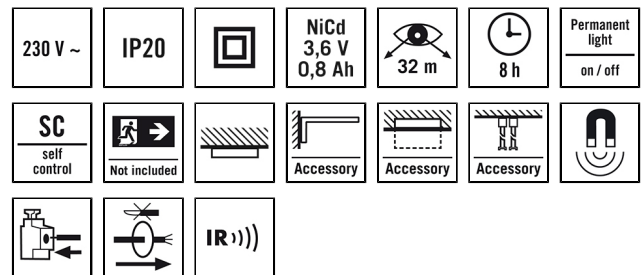

SLX EL LED DISPLAY 8h 32m IR SM

Номер артикула **GTIN**
 EN10077319 4015120077319

Технические характеристики

Общие сведения	
Категория устройства	Световые указатели
Интерфейс пользователя	ИК-пульта ДУ
Возможно дистанционное управление	✓
Соответствие	CE, EAC, RoHS, WEEE
Гарантия	5 года
КРЕПЛЕНИЕ	
Тип монтажа	Структура
Место монтажа	Потолок / стена
Монтажные размеры	Монтажная длина: 430 мм x Монтажная ширина: 155 мм x Глубина монтажа: 66 мм
Тип подключения	штепсельный зажим
Поперечное сечение подключаемого кабеля	1.50 – 2.50 мм ²
Количество контактов	2
КОРПУС	
Примерные	Длина 388 мм x Ширина 148 мм x Высота/глубина 223 мм
Масса	770 g
Материал	УФ-стабилизированный поликарбонат
Степень защиты	IP20

Описание изделия

- Аварийный светильник с одним аккумулятором, с обозначением пути эвакуации, продолжительность аварийного освещения 8 ч, дальность распознавания 32 м
- Функция самоконтроля с цветовой индикацией состояния
- Функциональный контроль с защитой от манипуляций активируется с помощью пульта ДУ или магнита
- Функционирование возможно в длительном режиме работы и режиме готовности

Допустимая температура окружающей среды	5 °C...+35 °C
Цвет	Белый, по цветовой гамме близок к RAL 9016

Электрическая Исполнение	
Система управления	ON/OFF
Класс защиты	II
Номинальное напряжение	230 V ~ / 50 Hz
Ток включения	17.5 A / 208 μs
ток разряда	0.009 mA

света	
Угол излучения	прямое
Номинальная мощность P	3 W

аварийное освещение	
Erkennungsweite [m]	32 m
Высота пиктограммы	160 mm
Einspeisung	децентрализованный (отдельная батарея)
Отображение соответствующего статуса	Со светодиодами
Автоматический автотест	–