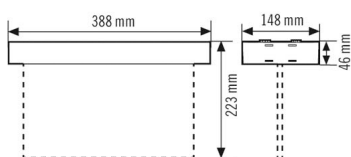

SLX EL LED DISPLAY 8h 32m IR SM

Номер артикула GTIN

EN10077319 4015120077319

Чертеж с размерами