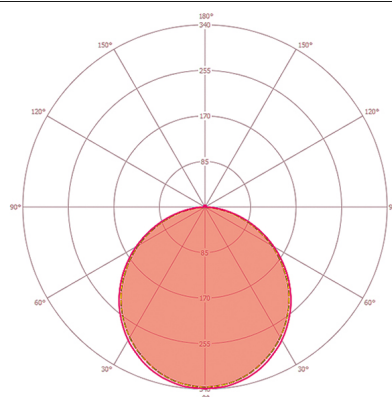

CELINE PNL 1200 LDP SO 3500 830 IP20 IR PD

Номер артикула **GTIN**
EQ10126147 4015120126147

Фотобиологическая безопасность	RG0	диапазоном обнаружения	Ø 6 m
		Фронтально	
Сенсорная техника		Угол охвата, диапазон обнаружения	Ø 4 m
Угол обнаружения	360°	Угол охвата	вплоть до 50 m ²
диапазоном обнаружения поперек	Ø 8 m		

Чертеж с размерами

Распределение света

CELINE PNL 1200 LDP SO 3500 830 IP20 IR PD

Номер артикула **GTIN**
 EQ10126147 4015120126147

Зоны охвата	диапазоном обнаружения	Схема подключения
	■ Поперечная (A)	\varnothing 8 m
	■ Фронтальная (B)	\varnothing 6 m
	■ Зона обнаружения (C)	\varnothing 4 m