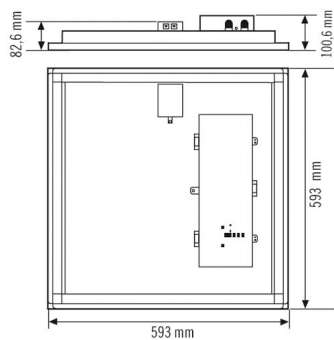

CELINE PNL 600 DDP OP 3200 830 IP54

Номер артикула **GTIN**
EQ10129797 4015120129797

Технические характеристики

Общие сведения	
Категория устройства	Встраиваемый потолочный светильник
Возможно дистанционное управление	–
Соответствие	CE, EAC, RoHS, WEEE
Гарантия	5 года
КРЕПЛЕНИЕ	
Тип монтажа	Вставить
Место монтажа	потолок
Монтажные размеры	Монтажная длина: 600 mm x Монтажная ширина: 600 mm x Глубина монтажа: 140 mm
Поперечное сечение подключаемого кабеля	2.50 mm ²
Количество контактов	5
КОРПУС	
Примерные	Длина 593 mm x Ширина 593 mm x Высота/глубина 100.6 mm
Масса	5000 g
Материал	Сталь лаковый
Степень защиты	IP20 / IP54 под потолком (встр.)
Допустимая температура окружающей среды	0 °C...+40 °C
Относительная влажность воздуха	5-93 % без конденсата
Цвет	Белый, по цветовой гамме близок к RAL 9003
Проверка нити накала по IEC 60695-2-10	650 °C

Описание изделия

- Светодиодный светильник с матовым рассеивателем (MILKY)
- Может использоваться в качестве встраиваемого потолочного светильника для потолочных систем со скрытыми или видимыми несущими шинами с размерами ячеек 600x600 мм (учитывайте особенности и ограничения потолочных систем конкретного производителя!)
- Мощность светодиодов 30 Вт
- Встроенный ЭПРА (ON/OFF), установка без дополнительных принадлежностей
- Степень защиты IP54
- Цветовая температура прикл. 3000 К (теплый белый)

Чертеж с размерами

Распределение света