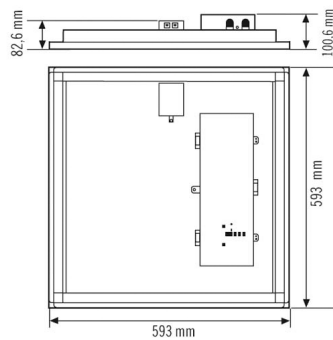

CELINE PNL 600 DDP OP 3200 830 IP20 LINECT DALI

Номер артикула **GTIN**
EQ10125584 4015120125584

Технические характеристики

Общие сведения	
Категория устройства	Встраиваемый потолочный светильник
Интерфейс пользователя	DALI
Возможно дистанционное управление	-
Соответствие	CE, EAC, RoHS, WEEE
Гарантия	5 года
КРЕПЛЕНИЕ	
Тип монтажа	Вставить
Место монтажа	потолок
Монтажные размеры	Монтажная длина: 600 mm x Монтажная ширина: 600 mm x Глубина монтажа: 140 mm
Тип подключения	Гнездо
Разъем	LINECT®
Поперечное сечение подключаемого кабеля	2.50 mm ²
Количество контактов	5
КОРПУС	
Примерные	Длина 593 mm x Ширина 593 mm x Высота/глубина 100.6 mm
Масса	5000 g
Материал	Сталь лаковый
Степень защиты	IP20
Допустимая температура окружающей среды	0 °C...+40 °C
Относительная влажность воздуха	5-93 % без конденсата
Цвет	Белый, по цветовой гамме близок к RAL 9003

Описание изделия

- Светодиодный светильник с матовым рассеивателем (MILKY)
- Может использоваться в качестве встраиваемого потолочного светильника для потолочных систем со скрытыми или видимыми несущими шинами с размерами ячеек 600x600 мм (учитывайте особенности и ограничения потолочных систем конкретного производителя!)
- Мощность светодиодов 30 Вт
- Встроенный ЭПРА (DALI), установка без дополнительных принадлежностей
- Готов к подключению через систему подключения светильников Linect(R)
- Цветовая температура прикл. 3000 К (теплый белый)

Чертеж с размерами

Распределение света