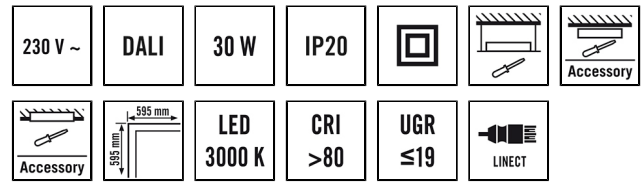

CELINE PNL 600 DDP OP 3200 830 IP20 LINECT DALI

Номер артикула **GTIN**
EQ10125584 4015120125584

Технические характеристики

Общие сведения	
Категория устройства	Встраиваемый потолочный светильник
Интерфейс пользователя	DALI
Возможно дистанционное управление	-
Соответствие	CE, EAC, RoHS, WEEE
Гарантия	5 года
КРЕПЛЕНИЕ	
Тип монтажа	Вставить
Место монтажа	потолок
Монтажные размеры	Монтажная длина: 600 mm x Монтажная ширина: 600 mm x Глубина монтажа: 140 mm
Тип подключения	Гнездо
Разъем	LINECT®
Поперечное сечение подключаемого кабеля	2.50 mm ²
Количество контактов	5
КОРПУС	
Примерные	Длина 593 mm x Ширина 593 mm x Высота/глубина 100.6 mm
Масса	5000 g
Материал	Сталь лаковый
Степень защиты	IP20
Допустимая температура окружающей среды	0 °C...+40 °C
Относительная влажность воздуха	5-93 % без конденсата
Цвет	Белый, по цветовой гамме близок к RAL 9003

Описание изделия

- Светодиодный светильник с матовым рассеивателем (MILKY)
- Может использоваться в качестве встраиваемого потолочного светильника для потолочных систем со скрытыми или видимыми несущими шинами с размерами ячеек 600x600 мм (учитывайте особенности и ограничения потолочных систем конкретного производителя!)
- Мощность светодиодов 30 Вт
- Встроенный ЭПРА (DALI), установка без дополнительных принадлежностей
- Готов к подключению через систему подключения светильников Linect(R)
- Цветовая температура прикл. 3000 К (теплый белый)