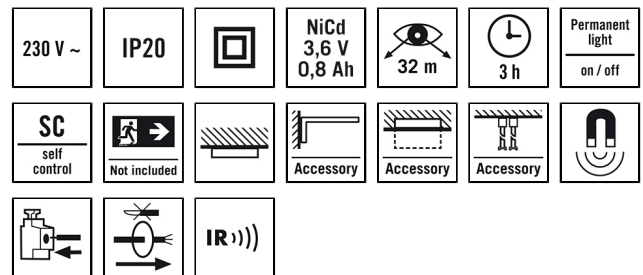

SLX EL LED DISPLAY 3h 32m IR SM

Номер артикула **GTIN**
EN10077210 4015120077210

Технические характеристики

Общие сведения	
Категория устройства	Световые указатели
Интерфейс пользователя	ИК-пульта ДУ
Возможно дистанционное управление	✓
Соответствие	CE, EAC, RoHS, WEEE
Гарантия	5 года
КРЕПЛЕНИЕ	
Тип монтажа	Структура
Место монтажа	Потолок / стена
Монтажные размеры	Монтажная длина: 430 мм x Монтажная ширина: 155 мм x Глубина монтажа: 66 мм
Тип подключения	штепсельный зажим
Поперечное сечение подключаемого кабеля	1.50 – 2.50 mm ²
Количество контактов	2
КОРПУС	
Примерные	Длина 388 мм x Ширина 148 мм x Высота/глубина 223 мм
Масса	725 g
Материал	УФ-стабилизированный поликарбонат
Степень защиты	IP20

Описание изделия

- Аварийный светильник с одним аккумулятором, с обозначением пути эвакуации, продолжительность аварийного освещения 3 ч, дальность распознавания 32 м
- Функция самоконтроля с цветовой индикацией состояния
- Функциональный контроль с защитой от манипуляций активируется с помощью пульта ДУ или магнита
- Функционирование возможно в длительном режиме работы и режиме готовности

Допустимая температура окружающей среды	5 °C...+35 °C
Цвет	Белый, по цветовой гамме близок к RAL 9016

Электрическая Исполнение	
Система управления	ON/OFF
Класс защиты	II
Номинальное напряжение	230 V ~ / 50 Hz
Ток включения	17.5 A / 208 μs
ток разряда	0.009 mA

света	
Угол излучения	прямое
Номинальная мощность P	3 W

аварийное освещение	
Erkennungsweite [m]	32 m
Высота пиктограммы	160 mm
Einspeisung	децентрализованный (отдельная батарея)
Отображение соответствующего статуса	Со светодиодами
Автоматический автотест	–