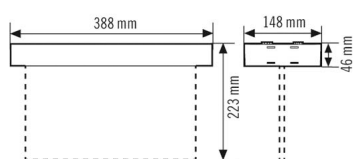

SLX EL LED DISPLAY 3h 32m IR SM

Номер артикула GTIN

EN10077210 4015120077210

Чертеж с размерами

Схема подключения