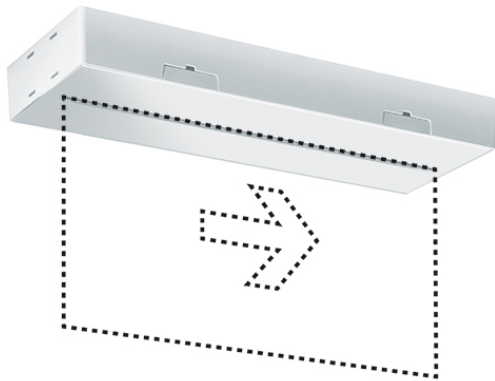

SLX EL LED DISPLAY 3h 32m IR SM

Номер артикула **GTIN**
EN10077210 4015120077210

Технические характеристики

Общие сведения	
Категория устройства	Световые указатели
Интерфейс пользователя	ИК-пульта ДУ
Возможно дистанционное управление	✓
Соответствие	CE, EAC, RoHS, WEEE
Гарантия	5 года
КРЕПЛЕНИЕ	
Тип монтажа	Структура
Место монтажа	Потолок / стена
Монтажные размеры	Монтажная длина: 430 мм x Монтажная ширина: 155 мм x Глубина монтажа: 66 мм
Тип подключения	штепсельный зажим
Поперечное сечение подключаемого кабеля	1.50 – 2.50 mm ²
Количество контактов	2
КОРПУС	
Примерные	Длина 388 мм x Ширина 148 мм x Высота/глубина 223 мм
Масса	725 g
Материал	УФ-стабилизированный поликарбонат
Степень защиты	IP20

Описание изделия

- Аварийный светильник с одним аккумулятором, с обозначением пути эвакуации, продолжительность аварийного освещения 3 ч, дальность распознавания 32 м
- Функция самоконтроля с цветовой индикацией состояния
- Функциональный контроль с защитой от манипуляций активируется с помощью пульта ДУ или магнита
- Функционирование возможно в длительном режиме работы и режиме готовности