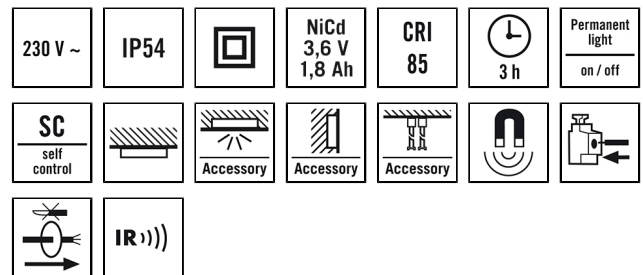

### Технические характеристики

Общие сведения	
Категория устройства	Аварийное освещение
Интерфейс пользователя	ИК-пульта ДУ
Возможно дистанционное управление	✓
Соответствие	CE, EAC, RoHS, WEEE
Гарантия	5 года
КРЕПЛЕНИЕ	
Тип монтажа	Структура
Место монтажа	Потолок / стена
Тип подключения	штепсельный зажим
Поперечное сечение подключаемого кабеля	1.50 – 2.50 mm <sup>2</sup>
Количество контактов	2
КОРПУС	
Примерные	Длина 388 mm x Ширина 148 mm x Высота/глубина 46 mm
Масса	842 g
Материал	УФ-стабилизированный поликарбонат
Степень защиты	IP54
Допустимая температура окружающей среды	5 °C...+35 °C
Относительная влажность воздуха	5-95 % без конденсата

### Описание изделия

- Аварийный светильник с одним аккумулятором, с подсветкой пути эвакуации, продолжительность аварийного освещения 3 ч
- Функция самоконтроля с цветовой индикацией состояния
- Функциональный контроль с защитой от манипуляций активируется с помощью пульта ДУ или магнита
- Функционирование возможно в длительном режиме работы и режиме готовности