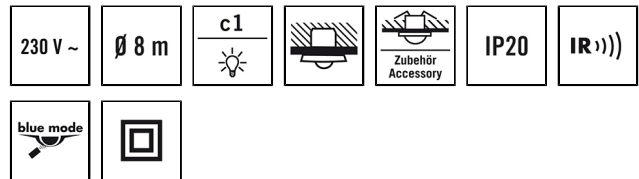

MD-FLAT-E 360i/8 RW WIELAND GST18

Номер артикула **GTIN**
EP10427862 4015120427862

Технические характеристики

Общие сведения	
Категория устройства	Потолочный датчик движения
Объем поставки	в комплект входит линзовая маска
примечания к товару	Пожалуйста, обратите внимание на Заявление о автоматический выключатель в области загрузки продукта.
Интерфейс пользователя	ИК-управления с технологией "blue mode"
Возможно дистанционное управление	✓
Соответствие	CE, EAC, RoHS, WEEE
Особые примечания к товару	Конфигурирование возможно только через ESY-Pep, ESY-App и пульт дистанционного управления.
Гарантия	5 года
КРЕПЛЕНИЕ	
Тип монтажа	Установка
Место монтажа	потолок
Монтажные размеры	Глубина монтажа: 71 mm, Ø 63 mm
Тип подключения	Разъем, Гнездо
Разъем	WIELAND gesis CLASSIC GST18i3
Длина соединительного кабеля	1 m
КОРПУС	
Примерные	Высота/глубина 76.5 mm, Ø 94 mm
Масса	319 g
Материал	УФ-стабилизированный поликарбонат
Степень защиты	IP20

Описание изделия

- Дизайнерский датчик движения, дальность действия прилб. 8 м в Ø
- 1 канал, включение/выключение, переключение с прохождением через нуль оптимизировано для светодиодных светильников
- Ведущее устройство/ведомое устройство (параллельное подключение)
- Плоская форма, дизайнерские пластиковые крышки: круглая, белая, возможны разные варианты замены (в качестве альтернативы: стекло, квадратная, черная)
- Штекер Wieland GST