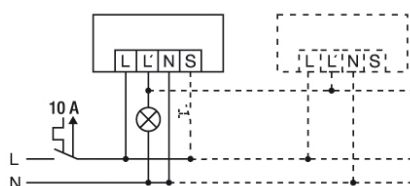

Чертеж с размерами

Зоны охвата

диапазоном обнаружения

■ Поперечная (A)	Ø 8 m
■ Фронтальная (B)	Ø 6 m

Схема подключения

Стандартная эксплуатация