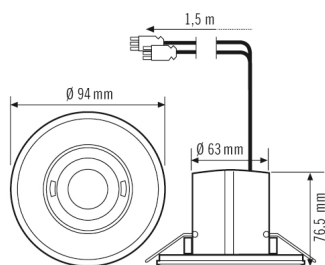

Чертеж с размерами

Зоны охвата

диапазоном обнаружения

■ Поперечная (A)	Ø 8 m
■ Фронтальная (B)	Ø 6 m

Схема подключения

Стандартная эксплуатация