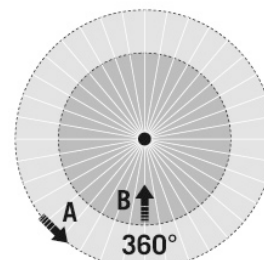

Чертеж с размерами

Зоны охвата

диапазоном обнаружения

■ Поперечная (A)	Ø 8 m
■ Фронтальная (B)	Ø 6 m

Схема подключения

Стандартная эксплуатация