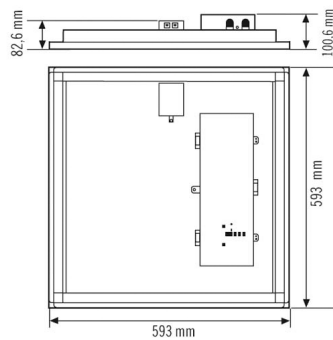

КРЕПЛЕНИЕ	
Тип монтажа	Вставить
Место монтажа	потолок
Монтажные размеры	Монтажная длина: 600 mm x Монтажная ширина: 600 mm x Глубина монтажа: 140 mm
Поперечное сечение подключаемого кабеля	2.50 mm <sup>2</sup>
Количество контактов	5

КОРПУС	
Примерные	Длина 593 mm x Ширина 593 mm x Высота/глубина 100.6 mm
Масса	5000 g
Материал	Сталь лаковый
Степень защиты	IP20
Допустимая температура окружающей среды	0 °C...+40 °C
Относительная влажность воздуха	5-93 % без конденсата
Цвет	Белый, по цветовой гамме близок к RAL 9003

### Чертеж с размерами