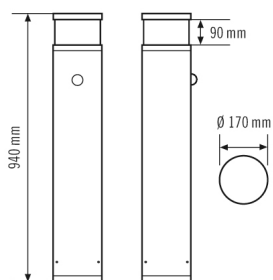

ALVA BL 940/170 TR 180° 600 830 MD IR DALI AN

Номер артикула **GTIN**
 EL10820922 4015120820922

Технические характеристики

Общие сведения	
Категория устройства	Ландшафтный светильник
Объем поставки	3x винт, 3x дюбель
Интерфейс пользователя	ИК-пульт ДУ, DALI
Возможно дистанционное управление	✓
Соответствие	CE, EAC, RoHS, WEEE
Гарантия	5 года
КРЕПЛЕНИЕ	
Тип монтажа	стоять
Место монтажа	Напольный
Тип подключения	штпсельный зажим
Поперечное сечение подключаемого кабеля	1.50 – 2.50 mm ²
Количество контактов	5
КОРПУС	
Примерные	Высота/глубина 940 mm, Ø 170 mm
Масса	8045 g
Материал	Алюминий с порошковым покрытием
Степень защиты	IP65
Допустимая температура окружающей среды	-25 °C...+40 °C
Относительная влажность воздуха	5-95 % без конденсата
Ударопрочность	IK09
Цвет	графитовый серый, по цветовой гамме близок к RAL7024

света

Рассеиватель	прозрачный
Угол излучения	прямое
Угол излучения	159 °
Коэффициент пульсации	<3 %
Номинальная мощность P	17 W
Световой поток	760 lm
Светоотдача	44 lm/W
Цветовая температура	3100 K
Коэффициент цветопередачи Ra	> 80
Цветовой допуск	2 SDCM
Color Quality Scale	80
Срок службы L70B10 при 25 °C	105000 h
Lebensdauer L70B50 bei 25 °C	110000 h
Lebensdauer L80B10 bei 25 °C	65000 h
Срок службы светодиодов L80B50	70000 h
Lebensdauer L90B10 bei 25 °C	35000 h
Срок службы светодиодов L90B50	35000 h
Фотобиологическая безопасность	RG0

Чертеж с размерами

Распределение света

ALVA BL 940/170 TR 180° 600 830 MD IR DALI AN

Номер артикула	GTIN
EL10820922	4015120820922

Зоны охвата	диапазоном обнаружения
