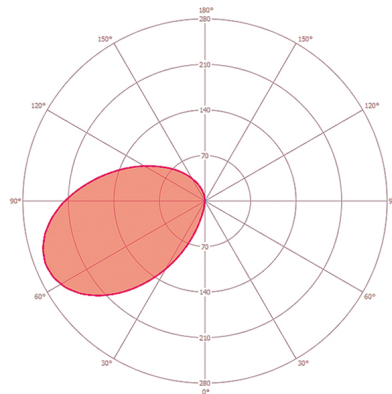

Чертеж с размерами

Распределение света

ALVA BL 940/170 TR 180° 600 830 MD IR DALI AN

Номер артикула	GTIN
EL10820922	4015120820922

Зоны охвата	диапазоном обнаружения
