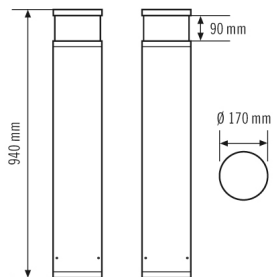

Предлагает специальные функции, такие как:

- Защита от воздействия морского воздуха

Технические характеристики

Общие сведения	
Категория устройства	Ландшафтный светильник
Объем поставки	3x винт, 3x дюбель
Интерфейс пользователя	DALI
Возможно дистанционное управление	–
Соответствие	CE, EAC, RoHS, WEEE
Гарантия	5 года
КРЕПЛЕНИЕ	
Тип монтажа	стоять
Место монтажа	Напольный
Тип подключения	штпсельный зажим
Поперечное сечение подключаемого кабеля	1.50 – 2.50 mm ²
Количество контактов	5
КОРПУС	
Примерные	Высота/глубина 940 mm, Ø 170 mm
Масса	7830 g
Материал	Алюминий с порошковым покрытием
Степень защиты	IP65
Допустимая температура окружающей среды	-25 °C...+40 °C
Относительная влажность воздуха	5-95 % без конденсата
Ударопрочность	IK10
Цвет	графитовый серый, по цветовой гамме близок к RAL7024

Чертеж с размерами

Распределение света