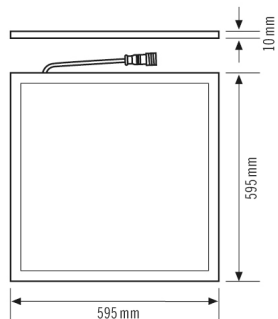

STELLA PNL 600 OP 3600 830 IP20

Номер артикула **GTIN**
EQ10600012 4015120600012

Технические характеристики

Общие сведения	
Категория устройства	Встраиваемый потолочный светильник
Объем поставки	1x светильник, 1x ЭПРА
Возможно дистанционное управление	-
Соответствие	CE, EAC, RoHS, WEEE
Гарантия	5 года
КРЕПЛЕНИЕ	
Тип монтажа	Вставить
Место монтажа	потолок
Монтажные размеры	Монтажная длина: 595 мм x Монтажная ширина: 595 мм x Глубина монтажа: 50 мм
Тип подключения	штепсельный зажим
Поперечное сечение подключаемого кабеля	1.50 – 1.50 мм ²
КОРПУС	
Примерные	Длина 595 мм x Ширина 595 мм x Высота/глубина 11 мм
Масса	2857 g
Материал	Алюминий с лакокрасочным покрытием
Степень защиты	IP20
Допустимая температура окружающей среды	0 °C...+50 °C
Цвет	Белый, по цветовой гамме близок к RAL 9003
Проверка нити накала по IEC 60695-2-10	650 °C

Описание изделия

- Светодиодный светильник с матовым рассеивателем (MILKY)
- Может использоваться в качестве встраиваемого потолочного светильника для потолочных систем со скрытыми или видимыми несущими шинами с размерами 600x600 мм
- Мощность светодиодов 33 Вт
- Интегрированная система EVG (вкл/выкл), установка без дополнительных комплектующих
- Цветовая температура ок. 3000K (теплый белый)

STELLA PNL 600 OP 3600 830 IP20

Номер артикула **GTIN**
EQ10600012 4015120600012

Сенсорная техника

Аксессуары

Обозначение изделия	Номер артикула	Описание изделия	GTIN
Защитная			
DROP PROTECTION	EQ10121616	Стальной трос для крепления встраиваемых потолочных светильников ESYLUX на потолке.	4015120121616
крепления			
STELLA MOUNTING FRAME 600 SM WH	EQ10600173	Рама для накладного потолочного монтажа для серии STELLA, 600 мм	4015120600173
MOUNTING FRAME 600 FM WH	EQ10113086	Рама для встраиваемого потолочного монтажа 600 для встраиваемых потолочных светильников	4015120113086
MOUNTING FRAME 600/625 SM WH	EQ10113468	Рама для накладного потолочного монтажа 600/625 для встраиваемых потолочных светильников	4015120113468

Чертеж с размерами

Распределение света