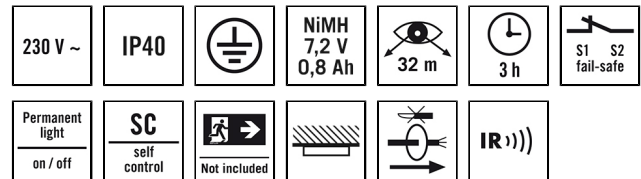

### Технические характеристики

Общие сведения	
Категория устройства	Световые указатели
Объем поставки	Панель с графическим обозначением и пульт ДУ Mobil-SLi заказываются отдельно.
Интерфейс пользователя	ИК-пульт ДУ
Возможно дистанционное управление	✓
Соответствие	CE, EAC, RoHS, WEEE
Гарантия	5 года
КРЕПЛЕНИЕ	
Тип монтажа	Структура
Место монтажа	потолок
Поперечное сечение подключаемого кабеля	1.50 mm <sup>2</sup>
Количество контактов	7
КОРПУС	
Примерные	Длина 360 mm x Ширина 55 mm x Высота/глубина 265 mm
Масса	765 g
Материал	алюминий
Степень защиты	IP40

### Описание изделия

- Аварийный светильник с одним аккумулятором, продолжительность аварийного освещения 3 ч, дальность распознавания 32 м, монтаж на поверхность потолка, функция самоконтроля (SC) и контакт с защитой от сбоев (размыкается при возникновении ошибки)
- Дополнительное подключение для дистанционного выключателя (F+, F-) для деактивации функции аварийного освещения, когда здание не эксплуатируется
- Проверка работоспособности и самоконтроль запускаются, как обычно, при нажатии контрольной кнопки или с помощью пульта дистанционного управления Mobil-SLi для большего комфорта
- В аварийном светильнике с одним аккумулятором предусмотрено включение на продолжительный срок или в режиме готовности

Допустимая температура окружающей среды	5 °C...+35 °C
Цвет	Алюминий
Электрическая Исполнение	
Система управления	ON/OFF
Класс защиты	I
Номинальное напряжение	230 V ~ / 50 Hz
Ток включения	5.5 A / 350 μs
ток разряда	0.02 mA
света	
Угол излучения	прямое
Номинальная мощность P	3 W
аварийное освещение	
Erkennungsweite [m]	32 m
Высота пиктограммы	160 mm
Einspeisung	децентрализованный (отдельная батарея)
Отображение соответствующего статуса	Со светодиодами
Автоматический автотест	✓