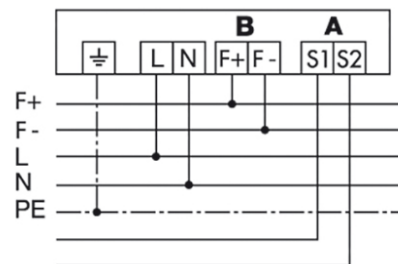

Схема подключения

(А) Контакт с защитой от обоев.
Последовательное подключение к другим аварийным светильникам
(В) Дистанционное отключение.