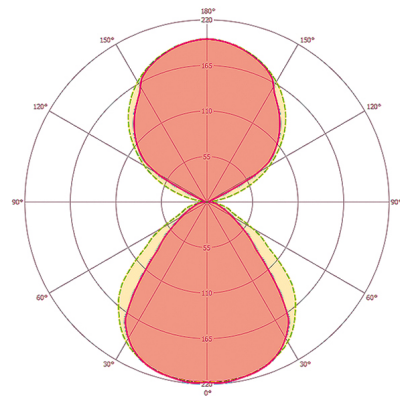

Сенсорная техника	
Угол обнаружения	360°
диапазоном обнаружения поперек	Ø 4 m
диапазоном обнаружения фронтально	Ø 3 m
Угол охвата, диапазон обнаружения	Ø 2 m

ISABELLE FSL U-BASE DDP TR 6000 830 PD IR BK

Номер артикула **GTIN**
 EO10306068 4015120306068

Угол охвата	13 м ²	Яркость	5 - 2000 lx
Измерение освещенности	Смешанный свет	Время ожидания	300 s...30 min (ступенчато регулируемый)

Аксессуары

Обозначение изделия	Номер артикула	Описание изделия	GTIN
Дистанционное управление			
ESY-Pen	EP10425356	ESY-Pen и приложение ESY, два инструмента для любых задач: (1) настройка параметров, (2) дистанционное управление, (3) измерение освещенности, (4) управление проектами	4015120425356
ISABELLE REMOTE CONTROL	EO10306082	Пульт дистанционного управления для серии ISABELLE	4015120306082

Чертеж с размерами

Распределение света

Зоны охвата

диапазоном обнаружения

■ Поперечная (A)	Ø 4 m
■ Фронтальная (B)	Ø 3 m
■ Зона обнаружения (C)	Ø 2 m