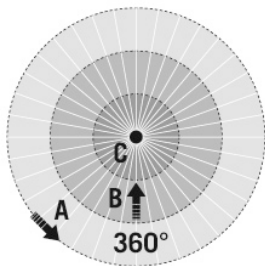

света	
Рассеиватель	прозрачный
Показатель слепящего действия	DDP (micro-prismatic)
Угол излучения	прямое/отраженное
Угол излучения	90 °
Объединенный показатель дискомфорта	≤ 19
Коэффициент пульсации	< 3 %
Номинальная мощность P	47 W
Световой поток	6000 lm
Светоотдача	127 lm/W
Цветовая температура	3000 K
Коэффициент цветопередачи Ra	> 80
Цветовой допуск	5 SDCM
Color Quality Scale	> 85
Срок службы L70B10 при 25 °C	105000 h
Lebensdauer L70B50 bei 25 °C	110000 h
Lebensdauer L80B10 bei 25 °C	65000 h
Срок службы светодиодов L80B50	70000 h
Lebensdauer L90B10 bei 25 °C	35000 h
Срок службы светодиодов L90B50	35000 h
Фотобиологическая безопасность	RG0

Номер артикула **GTIN**
 EO10306068 4015120306068

Угол охвата	13 м ²	Яркость	5 - 2000 lx
Измерение освещенности	Смешанный свет	Время ожидания	300 s...30 min (ступенчато регулируемый)

Аксессуары

Обозначение изделия	Номер артикула	Описание изделия	GTIN
Дистанционное управление			
ESY-Pen	EP10425356	ESY-Pen и приложение ESY, два инструмента для любых задач: (1) настройка параметров, (2) дистанционное управление, (3) измерение освещенности, (4) управление проектами	4015120425356
ISABELLE REMOTE CONTROL	EO10306082	Пульт дистанционного управления для серии ISABELLE	4015120306082

Чертеж с размерами

Распределение света

Зоны охвата

диапазоном обнаружения

■ Поперечная (A)	Ø 4 m
■ Фронтальная (B)	Ø 3 m
■ Зона обнаружения (C)	Ø 2 m