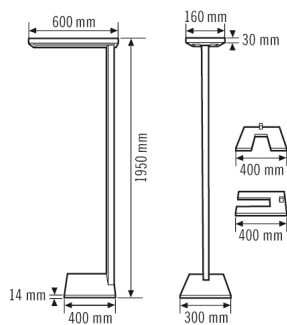

ISABELLE FSL U-BASE DDP TR 6000 830 PD IR BK

Номер артикула **GTIN**
EO10306068 4015120306068

Технические характеристики

Общие сведения	
Категория устройства	Напольный светильник
Интерфейс пользователя	ИК-пульта ДУ, Регулятора
Возможно дистанционное управление	✓
Соответствие	CE, EAC, RoHS, WEEE
Гарантия	5 года
КРЕПЛЕНИЕ	
Тип монтажа	стоять
Место монтажа	Напольный
КОРПУС	
Примерные	Длина 600 мм x Ширина 400 мм x Высота/глубина 1950 мм
Масса	20000 g
Материал	Алюминий с порошковым покрытием
Степень защиты	IP20
Допустимая температура окружающей среды	0 °C...+40 °C
Цвет	черный, по цветовой гамме близок к RAL 9004
Электрическая Исполнение	
Система управления	ON/OFF
Класс защиты	I
Номинальное напряжение	230 V ~ / 50 Hz
Потребление в режиме ожидания	< 0,1 Вт

Сенсорная техника	
Угол обнаружения	360°
диапазоном обнаружения поперек	Ø 4 m
диапазоном обнаружения фронтально	Ø 3 m
Угол охвата, диапазон обнаружения	Ø 2 m

ISABELLE FSL U-BASE DDP TR 6000 830 PD IR BK

Номер артикула **GTIN**
 EO10306068 4015120306068

Угол охвата	13 м ²	Яркость	5 - 2000 lx
Измерение освещенности	Смешанный свет	Время ожидания	300 s...30 min (ступенчато регулируемый)

Аксессуары

Обозначение изделия	Номер артикула	Описание изделия	GTIN
Дистанционное управление			
ESY-Pen	EP10425356	ESY-Pen и приложение ESY, два инструмента для любых задач: (1) настройка параметров, (2) дистанционное управление, (3) измерение освещенности, (4) управление проектами	4015120425356
ISABELLE REMOTE CONTROL	EO10306082	Пульт дистанционного управления для серии ISABELLE	4015120306082

Чертеж с размерами

Распределение света

Зоны охвата

диапазоном обнаружения

■ Поперечная (A)	Ø 4 m
■ Фронтальная (B)	Ø 3 m
■ Зона обнаружения (C)	Ø 2 m