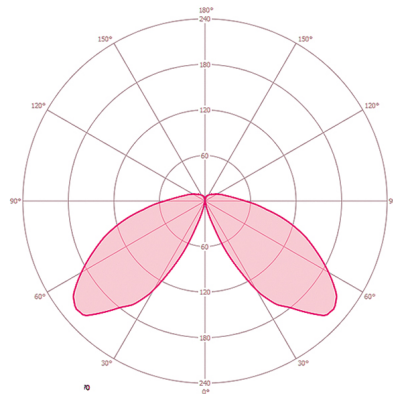

Чертеж с размерами

Распределение света

ALVA BL 940/170 TR 360° 1200 840 MD IR DALI AN

Номер артикула GTIN
EL10820427 4015120820427

| Зоны охвата | диапазоном обнаружения |
|---|------------------------|
|  | |