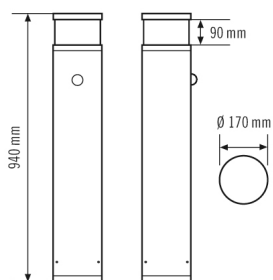

Чертеж с размерами

Распределение света

ALVA BL 940/170 TR 360° 1200 840 MD IR DALI AN

Номер артикула GTIN
EL10820427 4015120820427

| Зоны охвата | диапазоном обнаружения |
|---|------------------------|
|  | |