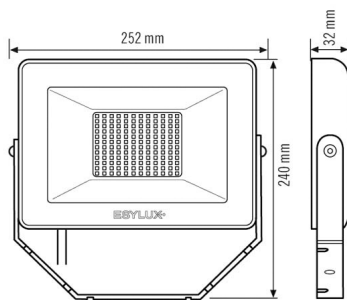

BASIC OFL TR 5000 840 WH

Номер артикула **GTIN**
 EL10810749 4015120810749

Фотобиологическая безопасность RG0

Сенсорная техника

Аксессуары

Обозначение изделия	Номер артикула	Описание изделия	GTIN
крепления			
FL WALL ARM 700 WH	EL10810527	Кронштейн для настенного монтажа прожекторов, 700 мм, вкл. адаптер, белый	4015120810527
FL GROUND SPIKE WH	EL10810541	Кронштейн для установки на земле для прожекторов, вкл. адаптер, белый	4015120810541

Чертеж с размерами

Распределение света