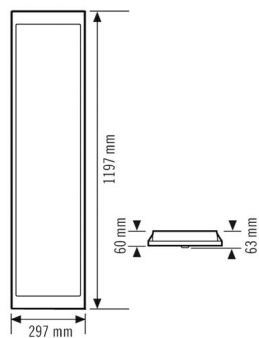

### Технические характеристики

Общие сведения	
Категория устройства	Встраиваемый потолочный светильник
Возможно дистанционное управление	–
Соответствие	CE, EAC, RoHS, WEEE
Гарантия	5 года
КРЕПЛЕНИЕ	
Тип монтажа	Вставить
Место монтажа	потолок
Монтажные размеры	Монтажная длина: 1200 mm x Монтажная ширина: 300 mm x Глубина монтажа: 140 mm
Поперечное сечение подключаемого кабеля	2.50 mm <sup>2</sup>
Количество контактов	5
КОРПУС	
Примерные	Длина 1195 mm x Ширина 296 mm x Высота/глубина 91 mm
Масса	4125 g
Материал	Сталь лаковый
Степень защиты	IP20
Допустимая температура окружающей среды	0 °C...+40 °C
Относительная влажность воздуха	5-93 % без конденсата
Цвет	Белый, по цветовой гамме близок к RAL 9003
Проверка нити накала по IEC 60695-2-10	650 °C

### света

Рассеиватель	прозрачный
Показатель слепящего действия	LDP (linear-prismatic)
Угол излучения	прямое
Угол излучения	90 °
Объединенный показатель дискомфорта	≤ 19
Коэффициент пульсации	< 3 %
Номинальная мощность P	33 W
Световой поток	4240 lm
Светоотдача	128 lm/W
Цветовая температура	4100 K
Коэффициент цветопередачи Ra	> 80
Цветовой допуск	3 SDCM
Color Quality Scale	> 80
Срок службы L70B10 при 25 °C	75000 h
Lebensdauer L70B50 bei 25 °C	95000 h
Lebensdauer L80B10 bei 25 °C	50000 h
Срок службы светодиодов L80B50	60000 h
Lebensdauer L90B10 bei 25 °C	25000 h
Срок службы светодиодов L90B50	30000 h
Фотобиологическая безопасность	RG0

### Чертеж с размерами