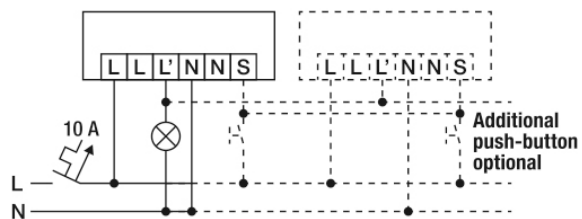

PD 360/24 BASIC

Номер артикула GTIN

EB10430855 4015120430855

Схема подключения

Стандартная эксплуатация