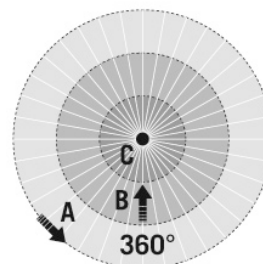

Чертеж с размерами

Зоны охвата

диапазоном обнаружения

| | |
|------------------------|--------|
| ■ Поперечная (A) | Ø 24 м |
| ■ Фронтальная (B) | Ø 11 м |
| ■ Зона обнаружения (C) | Ø 8 м |

PD 360/24 BASIC