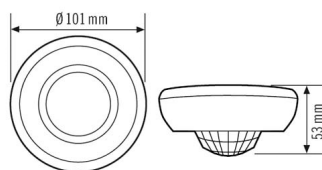

Аксессуары

| Обозначение изделия | Номер артикула | Описание изделия | GTIN |
|----------------------------|----------------|-----------------------------------------------------------------------------------------------------------|---------------|
| Защитная | | | |
| BASKET GUARD ROUND LARGE | EM10425608 | Защитная сетка для датчиков присутствия, датчиков движения и датчиков дыма, Ø 180 мм, высота 90 мм, | 4015120425608 |
| Крышка | | | |
| BASIC 24 LENS MASK | EB10423109 | Запасная часть линзовая маска 24 / 32 м | 4015120423109 |
| крепленн | | | |
| MOUNTING SET IP20 FM 62 WH | EP10425929 | Комплект для встроенного монтажа в потолок состоит из монтажной скобы и коробки для защиты от пыли, 62 мм | 4015120425929 |
| BASIC SPACER WH | EB10423130 | Дистанционный упор для серии BASIC, белый, совместимость с вариантами BASIC IP40 | 4015120423130 |

Чертеж с размерами

Зоны охвата

диапазоном обнаружения

| | |
|------------------------|--------|
| ■ Поперечная (A) | Ø 24 м |
| ■ Фронтальная (B) | Ø 11 м |
| ■ Зона обнаружения (C) | Ø 8 м |

PD 360/24 BASIC